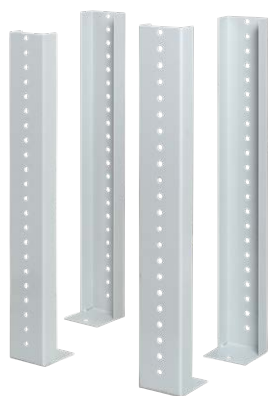

Accessori per banchi

serie MG-BOX

MGPALB

€ 32,00

Tamponamento
laterale foro quadro

Dim. mm 536x676

MGP10

€ 41,00

Tamponamento
posteriore per banco
da 1000

MGP15

€ 52,00

Tamponamento
posteriore per banco
da 1500

MGP20

€ 74,00

Tamponamento
posteriore per banco
da 2000

MGPRB

€ 42,00

Kit 4 prolunghe
per gambe banco
SERIE BOX fisso

Regolazione in altezza da
mm 890 a mm 1240 H

MGPRBER

€ 71,00

Kit 4 prolunghe
per gambe banco
SERIE BOX con ruote

Regolazione in altezza da
mm 940 a mm 1290 H