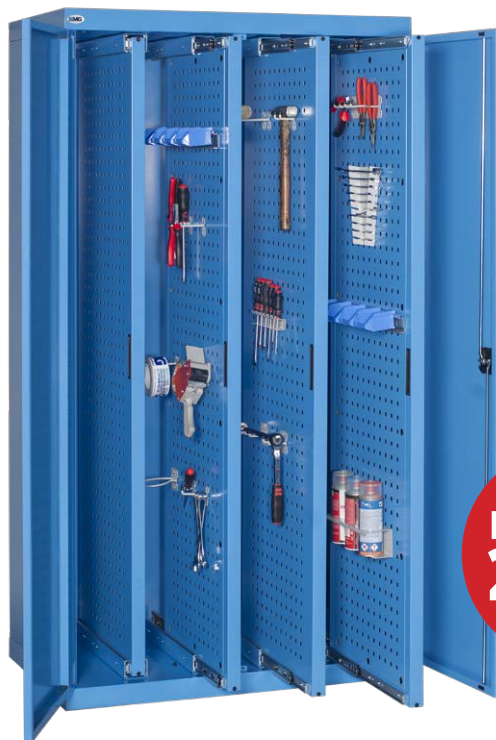

### AN1000 01

€ 720,00

Armadio ad ante, con 4 telai porta boccole

- fornito senza boccole
- ogni fila contiene 10 boccole ISO 40 o 8 boccole iso 50

Dim. mm 1023 x 555 x 2000 H

### AN1000 02

€ 749,00

Armadio ad ante, con 3 telai porta boccole e 1 cassetto h 150 mm

- fornito senza boccole
- ogni fila contiene 10 boccole ISO 40 o 8 boccole iso 50

Dim. mm 1023 x 555 x 2000 H

### Z100

€ 1.040,00

Armadio ad ante e serratura ad asta con 4 pannelli foro quadro, estraibili

Dim. armadio mm 1050 x 645 x 1960 H

Dim. pannello forato mm 550 x 1810 H

novità  
2023