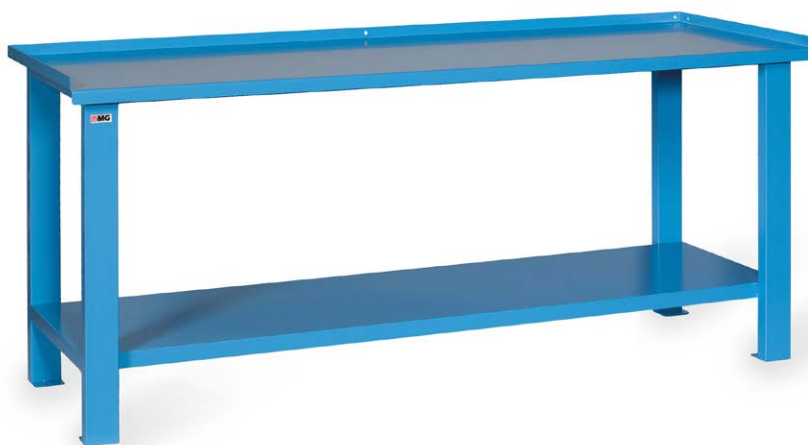

Banchi da lavoro monoblocco

STRUTTURA ESTREMAMENTE ROBUSTA

- **Gambe** in acciaio sciolato
- **Struttura perimetrale** sotto il piano di lavoro in acciaio sciolato, predisposta per l'alloggiamento di varie tipologie di cassetiere in diverse posizioni.

BANCO COMPLETAMENTE MONTATO!

I Banchi MG vengono consegnati **INTEGRALMENTE ASSEMBLATI** per garantire la massima robustezza e sicurezza di un corretto montaggio!

Banco monoblocco con piano in lamiera sp. 3mm

MG101 | € 178,00

MM 1000 X 700 X 890H

MG102 | € 246,00

MM 1500 X 700 X 890H

MG103 | € 286,00

MM 2000 X 700 X 890H

Piano in **LEGNO MULTISTRATO DI FAGGIO SP. 35mm**

Banco monoblocco con piano in legno multistrato di Faggio sp. 35mm