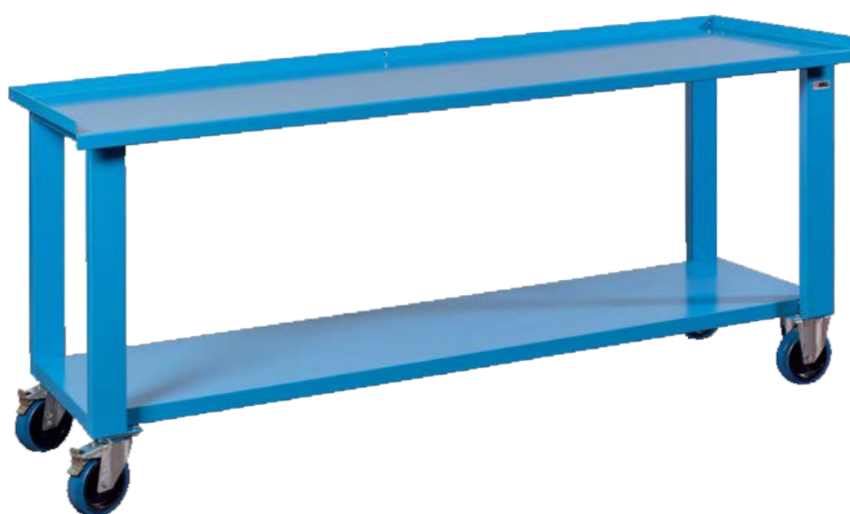

Banchi nonoblocco con ruote

Ogni banco è dotato di ruote diam. mm 150 in gomma super elastica anti traccia
(2 fisse e 2 girevoli con freno)

Banco su ruote con piano in legno multistrato di Faggio sp. 35mm

MG142 | € 314,00

• portata 600 kg

Dim. mm 1000 X 700 X 905 H

MG143 | € 388,00

• portata 600 kg

Dim. mm 1500 X 700 X 905 H

MG144 | € 407,00

• portata 500 kg

Dim. mm 2000 X 700 X 905 H

Piano in
**LEGNO
MULTISTRATO
DI FAGGIO
SP. 35mm**

Banco su ruote con piano in lamiera sp. 3mm

MG132 | € 300,00

• portata 600 kg

Dim. mm 1000 X 700 X 870 H

MG133 | € 315,00

• portata 600 kg

Dim. mm 1500 X 700 X 870 H

MG134 | € 355,00

• portata 500 kg

Dim. mm 2000 X 700 X 870 H