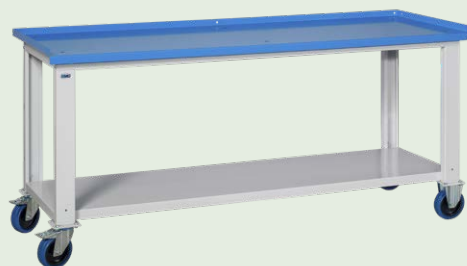

Banchi da lavoro componibili

serie MG-BOX

Banchi da lavoro componibili

serie MG-BOX

- BANCO componibile con piano lamiera SP.3 mm.
STRUTTURA GRIGIO RAL7035 • PIANO DI LAVORO BLU RAL 5015

MG101SP

€ 211,00

Dim. mm 1000 x 700 x 890 H

MG102SP

€ 264,00

Dim. mm 1500 x 700 x 890 H

MG103SP

€ 297,00

Dim. mm 2000 x 700 x 890 H

- BANCO componibile con piano lamiera SP.3 mm con ruote diam.150 in gomma super elastica anti traccia, 2 fisse e 2 girevoli con freno.
STRUTTURA GRIGIO RAL7035 • PIANO DI LAVORO BLU RAL 5015

MG101SPR

€ 300,00

- portata kg 600

Dim. mm 1000 x 700 x 920 H

MG102SPR

€ 352,00

- portata kg 600

Dim. mm 1500 x 700 x 920 H

MG103SPR

€ 386,00

- portata kg 500

Dim. mm 2000 x 700 x 920 H

Banchi da lavoro componibili

serie MG-BOX

Piano in
LEGNO
MULTISTRATO
DI FAGGIO
SP. 35mm

- **BANCO Componibile**
PIANO IN LEGNO MULTISTRATO DI FAGGIO SP. 35MM.