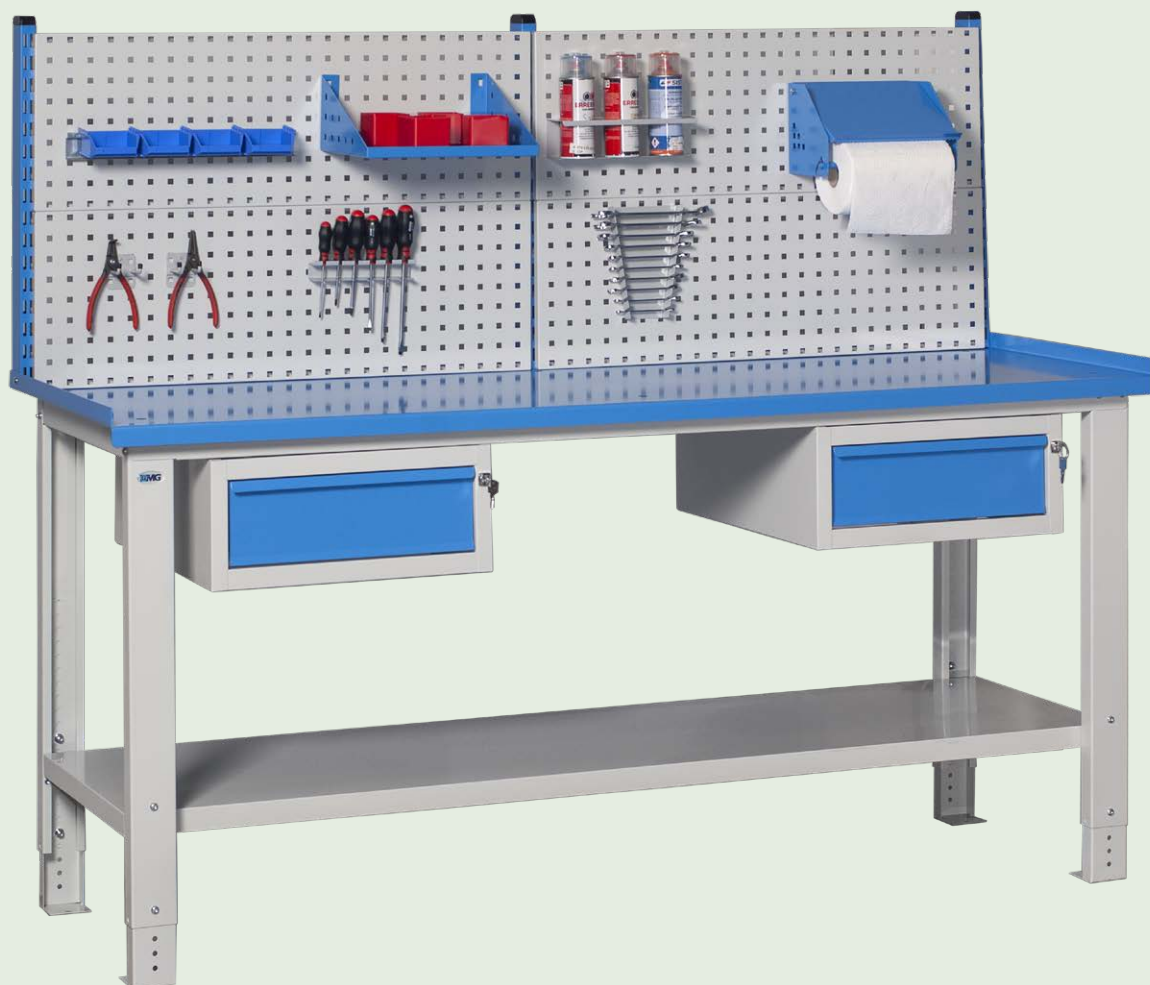

Banchi da lavoro componibili

serie MG-BOX

Banchi da lavoro componibili

serie MG-BOX

- BANCO componibile con piano lamiera SP.3 mm.
STRUTTURA GRIGIO RAL7035 • PIANO DI LAVORO BLU RAL 5015

MG101SP

€ 211,00

Dim. mm 1000 x 700 x 890 H

MG102SP

€ 264,00

Dim. mm 1500 x 700 x 890 H

MG103SP

€ 297,00

Dim. mm 2000 x 700 x 890 H

- BANCO componibile con piano lamiera SP.3 mm con ruote diam.150 in gomma super elastica anti traccia, 2 fisse e 2 girevoli con freno.
STRUTTURA GRIGIO RAL7035 • PIANO DI LAVORO BLU RAL 5015

MG103SPR

€ 386,00

- portata kg 500

Dim. mm 2000 x 700 x 920 H

Banchi da lavoro componibili

serie MG-BOX

Piano in
LEGNO
MULTISTRATO
DI FAGGIO
SP. 35mm

- **BANCO Componibile**
PIANO IN LEGNO MULTISTRATO DI FAGGIO SP. 35MM.

- portata kg 500

Dim. mm 2000 x 700 x 920 H