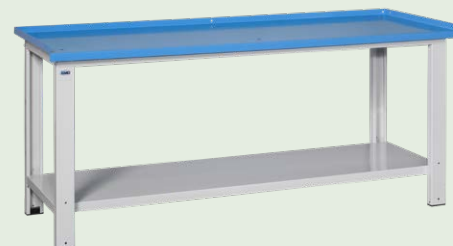

Banchi da lavoro componibili

serie MG-BOX

Banchi da lavoro componibili

serie MG-BOX

- BANCO componibile con piano lamiera SP.3 mm.
STRUTTURA GRIGIO RAL7035 • PIANO DI LAVORO BLU RAL 5015

MG101SP

€ 211,00

Dim. mm 1000 x 700 x 890 H

MG102SP

€ 264,00

Dim. mm 1500 x 700 x 890 H

MG103SP

€ 297,00

Dim. mm 2000 x 700 x 890 H

- BANCO componibile con piano lamiera SP.3 mm con ruote diam.150 in gomma super elastica anti traccia, 2 fisse e 2 girevoli con freno.
STRUTTURA GRIGIO RAL7035 • PIANO DI LAVORO BLU RAL 5015

MG103SPR

€ 386,00

- portata kg 500

Dim. mm 2000 x 700 x 920 H

Banchi da lavoro componibili

serie MG-BOX

Piano in
LEGNO
MULTISTRATO
DI FAGGIO
SP. 35mm

- **BANCO Componibile**
PIANO IN LEGNO MULTISTRATO DI FAGGIO SP. 35MM.

Dim. mm 2000 x 700 x 890 H

- **BANCO Componibile con piano in legno multistrato di faggio sp. 35mm, con ruote diam.150 in gomma super elastica anti traccia, 2 fisse e 2 girevoli con freno.**

MG105SPR

€ 329,00