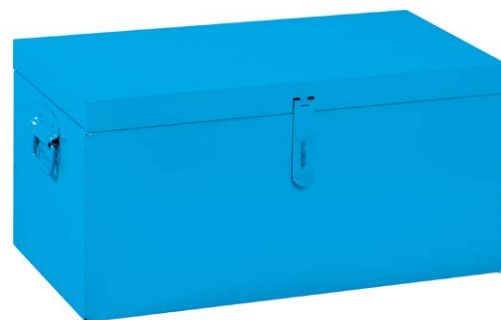

Bauli

La professionalità MG Magrini si trova in ogni articolo della propria produzione completamente Made in Italy.

La qualità dei materiali utilizzati garantisce la lunghissima durata del prodotto e un'incredibile resistenza al peso.

Porta attrezzi

Bauli

Baule metallico con serratura lucchettabile.

MG224

€ 97,00

Dim. mm 705 X 350 X 350 H

MG225

€ 118,00

Dim. mm 800 X 430 X 400 H

MG226

€ 163,00

Dim. mm 950 X 530 X 500 H