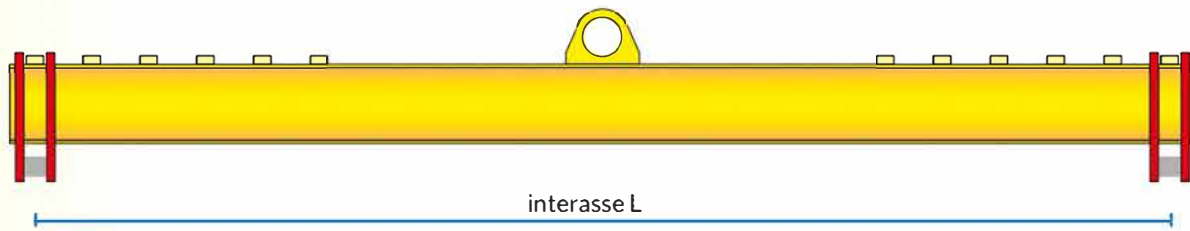

BILANCINO REGOLABILE MONOTRAVE CON ATTACCO CENTRALE

portata in kg	500	500	500	500	500	500	1000	1000	1000	1000	1000	1000	1000	2000	2000	2000	2000	2000	2000
L min in m	0,6	1	1,4	2	2,4	4	0,6	1	1,4	2	2,4	4	6	0,6	1	1,4	2	2,4	4
L max in m	1	2	3	4	5	6	1	2	3	4	5	6	6	1	2	3	4	5	6

portata in kg	3000	3000	3000	3000	3000	3000	4000	4000	4000	4000	4000	4000	4000	5000	5000	5000	5000	5000	5000
L min in m	0,6	1	1,4	2	2,4	4	0,6	1	1,4	2	2,4	4	6	0,6	1	1,4	2	2,4	4
L max in m	1	2	3	4	5	6	1	2	3	4	5	6	6	1	2	3	4	5	6

BILANCINI PER MULETTI

portata in kg	1500	3000
L in mm	525	625
R in mm	120	170
T in mm	330	500