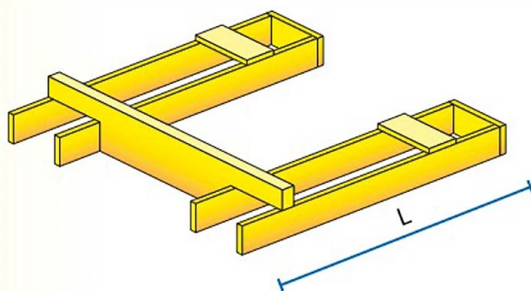

BILANCINO REGOLABILE MONOTRAVE CON ATTACCO CENTRALE

portata in kg	500	500	500	500	500	500	1000	1000	1000	1000	1000	1000	1000	2000	2000	2000	2000	2000	2000
L min in m	0,6	1	1,4	2	2,4	4	0,6	1	1,4	2	2,4	4	6	0,6	1	1,4	2	2,4	4
L max in m	1	2	3	4	5	6	1	2	3	4	5	6	6	1	2	3	4	5	6

portata in kg	3000	3000	3000	3000	3000	3000	4000	4000	4000	4000	4000	4000	4000	5000	5000	5000	5000	5000	5000
L min in m	0,6	1	1,4	2	2,4	4	0,6	1	1,4	2	2,4	4	6	0,6	1	1,4	2	2,4	4
L max in m	1	2	3	4	5	6	1	2	3	4	5	6	6	1	2	3	4	5	6

BILANCINI PER MULETTI

portata in kg	1500	3000
L in mm	525	625
R in mm	120	170
T in mm	330	500