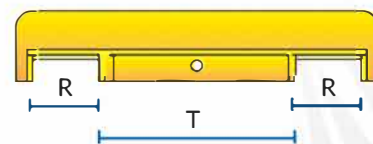

BILANCINO REGOLABILE MONOTRAVE CON ATTACCO CENTRALE

portata in kg	500	500	500	500	500	500	1000	1000	1000	1000	1000	1000	1000	2000	2000	2000	2000	2000	2000
L min in m	0,6	1	1,4	2	2,4	4	0,6	1	1,4	2	2,4	4	6	0,6	1	1,4	2	2,4	4
L max in m	1	2	3	4	5	6	1	2	3	4	5	6	6	1	2	3	4	5	6

portata in kg	3000	3000	3000	3000	3000	3000	4000	4000	4000	4000	4000	4000	4000	5000	5000	5000	5000	5000	5000
L min in m	0,6	1	1,4	2	2,4	4	0,6	1	1,4	2	2,4	4	6	0,6	1	1,4	2	2,4	4
L max in m	1	2	3	4	5	6	1	2	3	4	5	6	6	1	2	3	4	5	6

BILANCINI PER MULETTI

portata in kg	1500	3000
L in mm	525	625
R in mm	120	170
T in mm	330	500