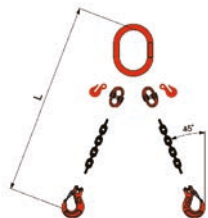

PENDENTI CATENA G80 CONFEZIONATI IN SCATOLE PORTAUTENSILI - ACCIAIO **GRADO 80** CON GANCI ACCORCIATORI MONTATI DI SERIE - Articolo d'importazione

2 BRACCI

Codice	Portata Kg.	Bracci N.	Lunghezza Mt.
BOX/2/KL-06/0,5	1600	2	0,5
BOX/2/KL-06/1,0	1600	2	1
BOX/2/KL-06/1,5	1600	2	1,5
BOX/2/KL-06/2,0	1600	2	2
BOX/2/KL-06/2,5	1600	2	2,5
BOX/2/KL-06/3,0	1600	2	3
BOX/2/KL-06/4,0	1600	2	4