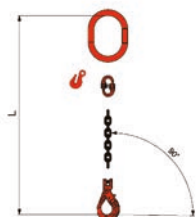

1 BRACCIO

Codice	Portata Kg.	Bracci N.	Lunghezza Mt.
BOX/1/KL-10/B/0,5	3150	1	0,5
BOX/1/KL-10/B/1,0	3150	1	1
BOX/1/KL-10/B/1,5	3150	1	1,5
BOX/1/KL-10/B/2,0	3150	1	2
BOX/1/KL-10/B/2,5	3150	1	2,5
BOX/1/KL-10/B/3,0	3150	1	3
BOX/1/KL-10/B/4,0	3150	1	4