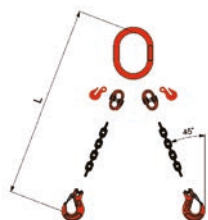

PENDENTI CATENA G80 CONFEZIONATI IN SCATOLE PORTAUTENSILI - ACCIAIO **GRADO 80** CON GANCI ACCORCIATORI MONTATI DI SERIE - Articolo d'importazione

GANCI A FORCELLA "CLEVIS" TIPO **GKN**

1 BRACCIO

Codice	Portata Kg.	Bracci N.	Lunghezza Mt.
BOX/1/KL-06/0,5	1120	1	0,5
BOX/1/KL-06/1,0	1120	1	1
BOX/1/KL-06/1,5	1120	1	1,5
BOX/1/KL-06/2,0	1120	1	2
BOX/1/KL-06/2,5	1120	1	2,5
BOX/1/KL-06/3,0	1120	1	3
BOX/1/KL-06/4,0	1120	1	4

1 BRACCIO

Codice	Portata Kg.	Bracci N.	Lunghezza Mt.
BOX/1/KL-08/0,5	2000	1	0,5
BOX/1/KL-08/1,0	2000	1	1
BOX/1/KL-08/1,5	2000	1	1,5
BOX/1/KL-08/2,0	2000	1	2
BOX/1/KL-08/2,5	2000	1	2,5
BOX/1/KL-08/3,0	2000	1	3
BOX/1/KL-08/4,0	2000	1	4

1 BRACCIO

Codice	Portata Kg.	Bracci N.	Lunghezza Mt.
BOX/1/KL-10/0,5	3150	1	0,5
BOX/1/KL-10/1,0	3150	1	1
BOX/1/KL-10/1,5	3150	1	1,5
BOX/1/KL-10/2,0	3150	1	2
BOX/1/KL-10/2,5	3150	1	2,5
BOX/1/KL-10/3,0	3150	1	3
BOX/1/KL-10/4,0	3150	1	4

PENDENTI CATENA G80 CONFEZIONATI IN SCATOLE PORTAUTENSILI - ACCIAIO **GRADO 80** CON GANCI ACCORCIATORI MONTATI DI SERIE - Articolo d'importazione

2 BRACCI

Codice	Portata Kg.	Bracci N.	Lunghezza Mt.
BOX/2/KL-06/0,5	1600	2	0,5
BOX/2/KL-06/1,0	1600	2	1
BOX/2/KL-06/1,5	1600	2	1,5
BOX/2/KL-06/2,0	1600	2	2
BOX/2/KL-06/2,5	1600	2	2,5
BOX/2/KL-06/3,0	1600	2	3
BOX/2/KL-06/4,0	1600	2	4