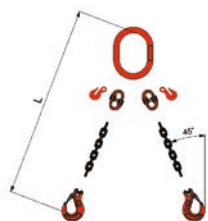

PENDENTI CATENA G80 CONFEZIONATI IN SCATOLE PORTAUTENSILI - ACCIAIO **GRADO 80** CON GANCI ACCORCIATORI MONTATI DI SERIE - Articolo d'importazione

GANCI A FORCELLA "CLEVIS" TIPO **GKN**

1 BRACCIO

Codice	Portata Kg.	Bracci N.	Lunghezza Mt.
BOX/1/KL-06/0,5	1120	1	0,5
BOX/1/KL-06/1,0	1120	1	1
BOX/1/KL-06/1,5	1120	1	1,5
BOX/1/KL-06/2,0	1120	1	2
BOX/1/KL-06/2,5	1120	1	2,5
BOX/1/KL-06/3,0	1120	1	3
BOX/1/KL-06/4,0	1120	1	4

1 BRACCIO

Codice	Portata Kg.	Bracci N.	Lunghezza Mt.
BOX/1/KL-10/0,5	3150	1	0,5
BOX/1/KL-10/1,0	3150	1	1
BOX/1/KL-10/1,5	3150	1	1,5
BOX/1/KL-10/2,0	3150	1	2
BOX/1/KL-10/2,5	3150	1	2,5
BOX/1/KL-10/3,0	3150	1	3
BOX/1/KL-10/4,0	3150	1	4

PENDENTI CATENA G80 CONFEZIONATI IN SCATOLE PORTAUTENSILI - ACCIAIO **GRADO 80** CON GANCI ACCORCIATORI MONTATI DI SERIE - Articolo d'importazione

2 BRACCI

Codice	Portata Kg.	Bracci N.	Lunghezza Mt.
BOX/2/KL-06/0,5	1600	2	0,5
BOX/2/KL-06/1,0	1600	2	1
BOX/2/KL-06/1,5	1600	2	1,5
BOX/2/KL-06/2,0	1600	2	2
BOX/2/KL-06/2,5	1600	2	2,5
BOX/2/KL-06/3,0	1600	2	3
BOX/2/KL-06/4,0	1600	2	4

2 BRACCI

Codice	Portata Kg.	Bracci N.	Lunghezza Mt.
BOX/2/KL-07/0,5	2120	2	0,5
BOX/2/KL-07/1,0	2120	2	1
BOX/2/KL-07/1,5	2120	2	1,5
BOX/2/KL-07/2,0	2120	2	2
BOX/2/KL-07/2,5	2120	2	2,5
BOX/2/KL-07/3,0	2120	2	3
BOX/2/KL-07/4,0	2120	2	4