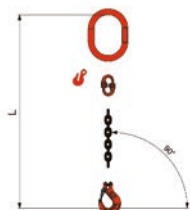

PENDENTI CATENA G80 CONFEZIONATI IN SCATOLE PORTAUTENSILI - ACCIAIO **GRADO 80** CON GANCI ACCORCIATORI MONTATI DI SERIE - Articolo d'importazione

GANCI A FORCELLA "CLEVIS" TIPO **GKN**

1 BRACCIO

Codice	Portata Kg.	Bracci N.	Lunghezza Mt.
BOX/1/KL-06/0,5	1120	1	0,5
BOX/1/KL-06/1,0	1120	1	1
BOX/1/KL-06/1,5	1120	1	1,5
BOX/1/KL-06/2,0	1120	1	2
BOX/1/KL-06/2,5	1120	1	2,5
BOX/1/KL-06/3,0	1120	1	3
BOX/1/KL-06/4,0	1120	1	4

1 BRACCIO

Codice	Portata Kg.	Bracci N.	Lunghezza Mt.
BOX/1/KL-07/0,5	1500	1	0,5
BOX/1/KL-07/1,0	1500	1	1
BOX/1/KL-07/1,5	1500	1	1,5
BOX/1/KL-07/2,0	1500	1	2
BOX/1/KL-07/2,5	1500	1	2,5
BOX/1/KL-07/3,0	1500	1	3
BOX/1/KL-07/4,0	1500	1	4

1 BRACCIO

Codice	Portata Kg.	Bracci N.	Lunghezza Mt.
BOX/1/KL-08/0,5	2000	1	0,5
BOX/1/KL-08/1,0	2000	1	1
BOX/1/KL-08/1,5	2000	1	1,5
BOX/1/KL-08/2,0	2000	1	2
BOX/1/KL-08/2,5	2000	1	2,5
BOX/1/KL-08/3,0	2000	1	3
BOX/1/KL-08/4,0	2000	1	4

1 BRACCIO

Codice	Portata Kg.	Bracci N.	Lunghezza Mt.
BOX/1/KL-10/0,5	3150	1	0,5
BOX/1/KL-10/1,0	3150	1	1
BOX/1/KL-10/1,5	3150	1	1,5
BOX/1/KL-10/2,0	3150	1	2
BOX/1/KL-10/2,5	3150	1	2,5
BOX/1/KL-10/3,0	3150	1	3
BOX/1/KL-10/4,0	3150	1	4