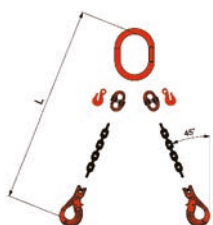

2 BRACCI

Codice	Portata Kg.	Bracci N.	Lunghezza Mt.
BOX/2/KL-08/B/0,5	2800	2	0,5
BOX/2/KL-08/B/1,0	2800	2	1
BOX/2/KL-08/B/1,5	2800	2	1,5
BOX/2/KL-08/B/2,0	2800	2	2
BOX/2/KL-08/B/2,5	2800	2	2,5
BOX/2/KL-08/B/3,0	2800	2	3
BOX/2/KL-08/B/4,0	2800	2	4