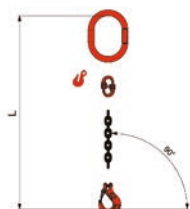

PENDENTI CATENA G80 CONFEZIONATI IN SCATOLE PORTAUTENSILI - ACCIAIO **GRADO 80** CON GANCI ACCORCIATORI MONTATI DI SERIE - Articolo d'importazione

GANCI A FORCELLA "CLEVIS" TIPO **GKN**

1 BRACCIO

Codice	Portata Kg.	Bracci N.	Lunghezza Mt.
BOX/1/KL-06/0,5	1120	1	0,5
BOX/1/KL-06/1,0	1120	1	1
BOX/1/KL-06/1,5	1120	1	1,5
BOX/1/KL-06/2,0	1120	1	2
BOX/1/KL-06/2,5	1120	1	2,5
BOX/1/KL-06/3,0	1120	1	3
BOX/1/KL-06/4,0	1120	1	4

1 BRACCIO

Codice	Portata Kg.	Bracci N.	Lunghezza Mt.
BOX/1/KL-07/0,5	1500	1	0,5
BOX/1/KL-07/1,0	1500	1	1
BOX/1/KL-07/1,5	1500	1	1,5
BOX/1/KL-07/2,0	1500	1	2
BOX/1/KL-07/2,5	1500	1	2,5
BOX/1/KL-07/3,0	1500	1	3
BOX/1/KL-07/4,0	1500	1	4

1 BRACCIO

Codice	Portata Kg.	Bracci N.	Lunghezza Mt.
BOX/1/KL-08/0,5	2000	1	0,5
BOX/1/KL-08/1,0	2000	1	1
BOX/1/KL-08/1,5	2000	1	1,5
BOX/1/KL-08/2,0	2000	1	2
BOX/1/KL-08/2,5	2000	1	2,5
BOX/1/KL-08/3,0	2000	1	3
BOX/1/KL-08/4,0	2000	1	4

1 BRACCIO

Codice	Portata Kg.	Bracci N.	Lunghezza Mt.
BOX/1/KL-10/0,5	3150	1	0,5
BOX/1/KL-10/1,0	3150	1	1
BOX/1/KL-10/1,5	3150	1	1,5
BOX/1/KL-10/2,0	3150	1	2
BOX/1/KL-10/2,5	3150	1	2,5
BOX/1/KL-10/3,0	3150	1	3
BOX/1/KL-10/4,0	3150	1	4