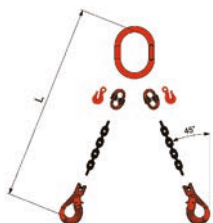

PENDENTI CATENA G80 CONFEZIONATI IN SCATOLE PORTAUTENSILI - ACCIAIO **GRADO 80** CON GANCI ACCORCIATORI MONTATI DI SERIE - Articolo d'importazione

GANCI A FORCELLA SELF-LOCKING TIPO **BKG**

1 BRACCIO

Codice	Portata Kg.	Bracci N.	Lunghezza Mt.
BOX/1/KL-06/B/0,5	1120	1	0,5
BOX/1/KL-06/B/1,0	1120	1	1
BOX/1/KL-06/B/1,5	1120	1	1,5
BOX/1/KL-06/B/2,0	1120	1	2
BOX/1/KL-06/B/2,5	1120	1	2,5
BOX/1/KL-06/B/3,0	1120	1	3
BOX/1/KL-06/B/4,0	1120	1	4

1 BRACCIO

Codice	Portata Kg.	Bracci N.	Lunghezza Mt.
BOX/1/KL-08/B/0,5	2000	1	0,5
BOX/1/KL-08/B/1,0	2000	1	1
BOX/1/KL-08/B/1,5	2000	1	1,5
BOX/1/KL-08/B/2,0	2000	1	2
BOX/1/KL-08/B/2,5	2000	1	2,5
BOX/1/KL-08/B/3,0	2000	1	3
BOX/1/KL-08/B/4,0	2000	1	4

1 BRACCIO

Codice	Portata Kg.	Bracci N.	Lunghezza Mt.
BOX/1/KL-10/B/0,5	3150	1	0,5
BOX/1/KL-10/B/1,0	3150	1	1
BOX/1/KL-10/B/1,5	3150	1	1,5
BOX/1/KL-10/B/2,0	3150	1	2
BOX/1/KL-10/B/2,5	3150	1	2,5
BOX/1/KL-10/B/3,0	3150	1	3
BOX/1/KL-10/B/4,0	3150	1	4

PENDENTI CATENA G80 CONFEZIONATI IN SCATOLE PORTAUTENSILI - ACCIAIO **GRADO 80** CON GANCI ACCORCIATORI MONTATI DI SERIE - Articolo d'importazione

2 BRACCI

Codice	Portata Kg.	Bracci N.	Lunghezza Mt.
BOX/2/KL-06/B/0,5	1600	2	0,5
BOX/2/KL-06/B/1,0	1600	2	1
BOX/2/KL-06/B/1,5	1600	2	1,5
BOX/2/KL-06/B/2,0	1600	2	2
BOX/2/KL-06/B/2,5	1600	2	2,5
BOX/2/KL-06/B/3,0	1600	2	3
BOX/2/KL-06/B/4,0	1600	2	4