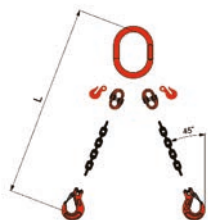

1 BRACCIO

Codice	Portata Kg.	Bracci N.	Lunghezza Mt.
BOX/1/KL-10/0,5	3150	1	0,5
BOX/1/KL-10/1,0	3150	1	1
BOX/1/KL-10/1,5	3150	1	1,5
BOX/1/KL-10/2,0	3150	1	2
BOX/1/KL-10/2,5	3150	1	2,5
BOX/1/KL-10/3,0	3150	1	3
BOX/1/KL-10/4,0	3150	1	4

PENDENTI CATENA G80 CONFEZIONATI IN SCATOLE PORTAUTENSILI - ACCIAIO **GRADO 80** CON GANCI ACCORCIATORI MONTATI DI SERIE - Articolo d'importazione

2 BRACCI

Codice	Portata Kg.	Bracci N.	Lunghezza Mt.
BOX/2/KL-06/0,5	1600	2	0,5
BOX/2/KL-06/1,0	1600	2	1
BOX/2/KL-06/1,5	1600	2	1,5
BOX/2/KL-06/2,0	1600	2	2
BOX/2/KL-06/2,5	1600	2	2,5
BOX/2/KL-06/3,0	1600	2	3
BOX/2/KL-06/4,0	1600	2	4

2 BRACCI

Codice	Portata Kg.	Bracci N.	Lunghezza Mt.
BOX/2/KL-07/0,5	2120	2	0,5
BOX/2/KL-07/1,0	2120	2	1
BOX/2/KL-07/1,5	2120	2	1,5
BOX/2/KL-07/2,0	2120	2	2
BOX/2/KL-07/2,5	2120	2	2,5
BOX/2/KL-07/3,0	2120	2	3
BOX/2/KL-07/4,0	2120	2	4

2 BRACCI

Codice	Portata Kg.	Bracci N.	Lunghezza Mt.
BOX/2/KL-08/0,5	2800	2	0,5
BOX/2/KL-08/1,0	2800	2	1
BOX/2/KL-08/1,5	2800	2	1,5
BOX/2/KL-08/2,0	2800	2	2
BOX/2/KL-08/2,5	2800	2	2,5
BOX/2/KL-08/3,0	2800	2	3
BOX/2/KL-08/4,0	2800	2	4