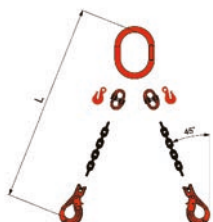

2 BRACCI

Codice	Portata Kg.	Bracci N.	Lunghezza Mt.
BOX/2/KL-10/B/0,5	4250	2	0,5
BOX/2/KL-10/B/1,0	4250	2	1
BOX/2/KL-10/B/1,5	4250	2	1,5
BOX/2/KL-10/B/2,0	4250	2	2
BOX/2/KL-10/B/2,5	4250	2	2,5
BOX/2/KL-10/B/3,0	4250	2	3
BOX/2/KL-10/B/4,0	4250	2	4