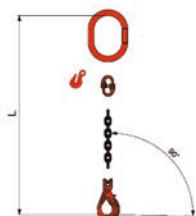

2 BRACCI

Codice	Portata Kg.	Bracci N.	Lunghezza Mt.
BOX/2/KL-10/0,5	4250	2	0,5
BOX/2/KL-10/1,0	4250	2	1
BOX/2/KL-10/1,5	4250	2	1,5
BOX/2/KL-10/2,0	4250	2	2
BOX/2/KL-10/2,5	4250	2	2,5
BOX/2/KL-10/3,0	4250	2	3
BOX/2/KL-10/4,0	4250	2	4

PENDENTI CATENA G80 CONFEZIONATI IN SCATOLE PORTAUTENSILI - ACCIAIO **GRADO 80** CON GANCI ACCORCIATORI MONTATI DI SERIE - Articolo d'importazione

GANCI A FORCELLA SELF-LOCKING TIPO **BKG**

1 BRACCIO

Codice	Portata Kg.	Bracci N.	Lunghezza Mt.
BOX/1/KL-06/B/0,5	1120	1	0,5
BOX/1/KL-06/B/1,0	1120	1	1
BOX/1/KL-06/B/1,5	1120	1	1,5
BOX/1/KL-06/B/2,0	1120	1	2
BOX/1/KL-06/B/2,5	1120	1	2,5
BOX/1/KL-06/B/3,0	1120	1	3
BOX/1/KL-06/B/4,0	1120	1	4

1 BRACCIO

Codice	Portata Kg.	Bracci N.	Lunghezza Mt.
BOX/1/KL-07/B/0,5	1500	1	0,5
BOX/1/KL-07/B/1,0	1500	1	1
BOX/1/KL-07/B/1,5	1500	1	1,5
BOX/1/KL-07/B/2,0	1500	1	2
BOX/1/KL-07/B/2,5	1500	1	2,5
BOX/1/KL-07/B/3,0	1500	1	3
BOX/1/KL-07/B/4,0	1500	1	4

1 BRACCIO

Codice	Portata Kg.	Bracci N.	Lunghezza Mt.
BOX/1/KL-08/B/0,5	2000	1	0,5
BOX/1/KL-08/B/1,0	2000	1	1
BOX/1/KL-08/B/1,5	2000	1	1,5
BOX/1/KL-08/B/2,0	2000	1	2
BOX/1/KL-08/B/2,5	2000	1	2,5
BOX/1/KL-08/B/3,0	2000	1	3
BOX/1/KL-08/B/4,0	2000	1	4