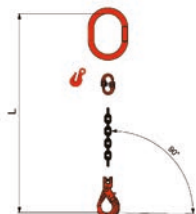

2 BRACCI

Codice	Portata Kg.	Bracci N.	Lunghezza Mt.
BOX/2/KL-10/0,5	4250	2	0,5
BOX/2/KL-10/1,0	4250	2	1
BOX/2/KL-10/1,5	4250	2	1,5
BOX/2/KL-10/2,0	4250	2	2
BOX/2/KL-10/2,5	4250	2	2,5
BOX/2/KL-10/3,0	4250	2	3
BOX/2/KL-10/4,0	4250	2	4

PENDENTI CATENA G80 CONFEZIONATI IN SCATOLE PORTAUTENSILI - ACCIAIO **GRADO 80** CON GANCI ACCORCIATORI MONTATI DI SERIE - Articolo d'importazione

GANCI A FORCELLA SELF-LOCKING TIPO **BKG**

1 BRACCIO

Codice	Portata Kg.	Bracci N.	Lunghezza Mt.
BOX/1/KL-06/B/0,5	1120	1	0,5
BOX/1/KL-06/B/1,0	1120	1	1
BOX/1/KL-06/B/1,5	1120	1	1,5
BOX/1/KL-06/B/2,0	1120	1	2
BOX/1/KL-06/B/2,5	1120	1	2,5
BOX/1/KL-06/B/3,0	1120	1	3
BOX/1/KL-06/B/4,0	1120	1	4

1 BRACCIO

Codice	Portata Kg.	Bracci N.	Lunghezza Mt.
BOX/1/KL-07/B/0,5	1500	1	0,5
BOX/1/KL-07/B/1,0	1500	1	1
BOX/1/KL-07/B/1,5	1500	1	1,5
BOX/1/KL-07/B/2,0	1500	1	2
BOX/1/KL-07/B/2,5	1500	1	2,5
BOX/1/KL-07/B/3,0	1500	1	3
BOX/1/KL-07/B/4,0	1500	1	4

1 BRACCIO

Codice	Portata Kg.	Bracci N.	Lunghezza Mt.
BOX/1/KL-08/B/0,5	2000	1	0,5
BOX/1/KL-08/B/1,0	2000	1	1
BOX/1/KL-08/B/1,5	2000	1	1,5
BOX/1/KL-08/B/2,0	2000	1	2
BOX/1/KL-08/B/2,5	2000	1	2,5
BOX/1/KL-08/B/3,0	2000	1	3
BOX/1/KL-08/B/4,0	2000	1	4