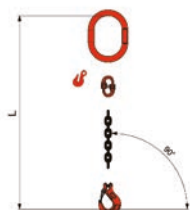

PENDENTI CATENA G80 CONFEZIONATI IN SCATOLE PORTAUTENSILI - ACCIAIO **GRADO 80** CON GANCI ACCORCIATORI MONTATI DI SERIE - Articolo d'importazione

GANCI A FORCELLA "CLEVIS" TIPO **GKN**

1 BRACCIO

Codice	Portata Kg.	Bracci N.	Lunghezza Mt.
BOX/1/KL-06/0,5	1120	1	0,5
BOX/1/KL-06/1,0	1120	1	1
BOX/1/KL-06/1,5	1120	1	1,5
BOX/1/KL-06/2,0	1120	1	2
BOX/1/KL-06/2,5	1120	1	2,5
BOX/1/KL-06/3,0	1120	1	3
BOX/1/KL-06/4,0	1120	1	4

1 BRACCIO

Codice	Portata Kg.	Bracci N.	Lunghezza Mt.
BOX/1/KL-07/0,5	1500	1	0,5
BOX/1/KL-07/1,0	1500	1	1
BOX/1/KL-07/1,5	1500	1	1,5
BOX/1/KL-07/2,0	1500	1	2
BOX/1/KL-07/2,5	1500	1	2,5
BOX/1/KL-07/3,0	1500	1	3
BOX/1/KL-07/4,0	1500	1	4

1 BRACCIO

Codice	Portata Kg.	Bracci N.	Lunghezza Mt.
BOX/1/KL-08/0,5	2000	1	0,5
BOX/1/KL-08/1,0	2000	1	1
BOX/1/KL-08/1,5	2000	1	1,5
BOX/1/KL-08/2,0	2000	1	2
BOX/1/KL-08/2,5	2000	1	2,5
BOX/1/KL-08/3,0	2000	1	3
BOX/1/KL-08/4,0	2000	1	4

1 BRACCIO

Codice	Portata Kg.	Bracci N.	Lunghezza Mt.
BOX/1/KL-10/0,5	3150	1	0,5
BOX/1/KL-10/1,0	3150	1	1
BOX/1/KL-10/1,5	3150	1	1,5
BOX/1/KL-10/2,0	3150	1	2
BOX/1/KL-10/2,5	3150	1	2,5
BOX/1/KL-10/3,0	3150	1	3
BOX/1/KL-10/4,0	3150	1	4