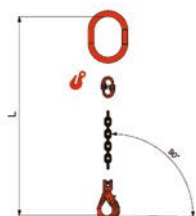

2 BRACCI

Codice	Portata Kg.	Bracci N.	Lunghezza Mt.
BOX/2/KL-10/0,5	4250	2	0,5
BOX/2/KL-10/1,0	4250	2	1
BOX/2/KL-10/1,5	4250	2	1,5
BOX/2/KL-10/2,0	4250	2	2
BOX/2/KL-10/2,5	4250	2	2,5
BOX/2/KL-10/3,0	4250	2	3
BOX/2/KL-10/4,0	4250	2	4

PENDENTI CATENA G80 CONFEZIONATI IN SCATOLE PORTAUTENSILI - ACCIAIO **GRADO 80** CON GANCI ACCORCIATORI MONTATI DI SERIE - Articolo d'importazione

GANCI A FORCELLA SELF-LOCKING TIPO **BKG**

1 BRACCIO

Codice	Portata Kg.	Bracci N.	Lunghezza Mt.
BOX/1/KL-06/B/0,5	1120	1	0,5
BOX/1/KL-06/B/1,0	1120	1	1
BOX/1/KL-06/B/1,5	1120	1	1,5
BOX/1/KL-06/B/2,0	1120	1	2
BOX/1/KL-06/B/2,5	1120	1	2,5
BOX/1/KL-06/B/3,0	1120	1	3
BOX/1/KL-06/B/4,0	1120	1	4

1 BRACCIO

Codice	Portata Kg.	Bracci N.	Lunghezza Mt.
BOX/1/KL-07/B/0,5	1500	1	0,5
BOX/1/KL-07/B/1,0	1500	1	1
BOX/1/KL-07/B/1,5	1500	1	1,5
BOX/1/KL-07/B/2,0	1500	1	2
BOX/1/KL-07/B/2,5	1500	1	2,5
BOX/1/KL-07/B/3,0	1500	1	3
BOX/1/KL-07/B/4,0	1500	1	4

1 BRACCIO

Codice	Portata Kg.	Bracci N.	Lunghezza Mt.
BOX/1/KL-08/B/0,5	2000	1	0,5
BOX/1/KL-08/B/1,0	2000	1	1
BOX/1/KL-08/B/1,5	2000	1	1,5
BOX/1/KL-08/B/2,0	2000	1	2
BOX/1/KL-08/B/2,5	2000	1	2,5
BOX/1/KL-08/B/3,0	2000	1	3
BOX/1/KL-08/B/4,0	2000	1	4