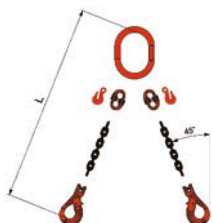

1 BRACCIO

Codice	Portata Kg.	Bracci N.	Lunghezza Mt.
BOX/1/KL-08/B/0,5	2000	1	0,5
BOX/1/KL-08/B/1,0	2000	1	1
BOX/1/KL-08/B/1,5	2000	1	1,5
BOX/1/KL-08/B/2,0	2000	1	2
BOX/1/KL-08/B/2,5	2000	1	2,5
BOX/1/KL-08/B/3,0	2000	1	3
BOX/1/KL-08/B/4,0	2000	1	4

1 BRACCIO

Codice	Portata Kg.	Bracci N.	Lunghezza Mt.
BOX/1/KL-10/B/0,5	3150	1	0,5
BOX/1/KL-10/B/1,0	3150	1	1
BOX/1/KL-10/B/1,5	3150	1	1,5
BOX/1/KL-10/B/2,0	3150	1	2
BOX/1/KL-10/B/2,5	3150	1	2,5
BOX/1/KL-10/B/3,0	3150	1	3
BOX/1/KL-10/B/4,0	3150	1	4

PENDENTI CATENA G80 CONFEZIONATI IN SCATOLE PORTAUTENSILI - ACCIAIO **GRADO 80** CON GANCI ACCORCIATORI MONTATI DI SERIE - Articolo d'importazione

2 BRACCI

Codice	Portata Kg.	Bracci N.	Lunghezza Mt.
BOX/2/KL-06/B/0,5	1600	2	0,5
BOX/2/KL-06/B/1,0	1600	2	1
BOX/2/KL-06/B/1,5	1600	2	1,5
BOX/2/KL-06/B/2,0	1600	2	2
BOX/2/KL-06/B/2,5	1600	2	2,5
BOX/2/KL-06/B/3,0	1600	2	3
BOX/2/KL-06/B/4,0	1600	2	4

2 BRACCI

Codice	Portata Kg.	Bracci N.	Lunghezza Mt.
BOX/2/KL-07/B/0,5	2120	2	0,5
BOX/2/KL-07/B/1,0	2120	2	1
BOX/2/KL-07/B/1,5	2120	2	1,5
BOX/2/KL-07/B/2,0	2120	2	2
BOX/2/KL-07/B/2,5	2120	2	2,5
BOX/2/KL-07/B/3,0	2120	2	3
BOX/2/KL-07/B/4,0	2120	2	4