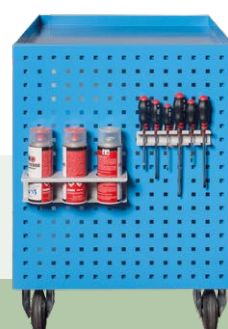

- ruote da ø 125 mm (2 girevoli e 2 fisse)
- portata max piano 100 kg
- portata max carrello 300 kg

Dim. mm 920 X 600 X 840 H

MGP450

€ 37,00

Pannello foro quadro per carrello

- MG402
- MG402/G
- MG406

MGP600

€ 32,00

Pannello foro quadro per carrello

- MG405
- MG405A

Accessori carrelli

Carrelli

Linea Classic

MG402/G

€ 122,00

Carrello monoblocco con 3 piani

- ruote da ø 80 mm (2 girevoli e 2 fisse)
- portata max piano 65 kg
- portata max carrello 200 kg

Dim. mm 800 X 450 X 800 H

MG402

€ 111,00

Carrello componibile con 3 piani

- ruote da ø 80 mm (2 girevoli e 2 fisse)
- portata max piano 65 kg
- portata max carrello 200 kg