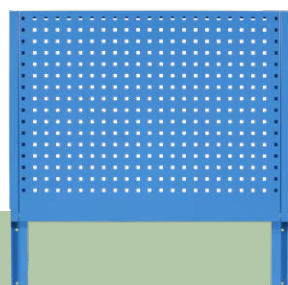

Carrelli componibili

novità
2023

Una nuova linea
di carrelli componibili,
funzionali e super
accessoriati!

MG405S 01

€ 539,00

Carrello componibile a 3 piani,
con tamponamento laterale foro quadro,
tamponamento posteriore liscio,
coppia ante battente,
pannello foro quadro con montanti e Top

Dim. mm 926 x 634 x 1500 H

MG405S 02

€ 318,00

Carrello componibile a 3 piani
con pannello foro quadro

Dim. mm 926 x 606 x 1500 H

MG405S 03

€ 317,00

Carrello componibile a 3 piani
con pannelli laterali

Dim. mm 926 x 606 x 834 H

MG405S 04

€ 351,00

Carrello componibile a 3 piani
con pannelli laterali e pannello posteriore

Dim. mm 926 x 606 x 834 H

Componenti carrelli

Linea MODULAR

MG405S

€ 255,00

Carrello componibile
a tre piani

Dim. mm 926 x 606 x 834 H

MG405SKSA

€ 63,00

Pannello + montanti

Dim. mm 866 x 700 H

MG405SLPA