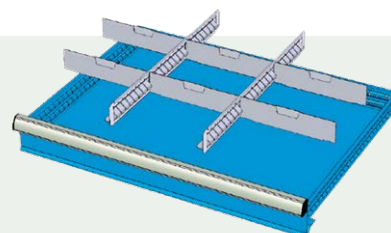

Divisori per cassettiere linea RX

- 2 divisori fessurati 27U
- 6 divisori trasversali 12U

SD7507

€ 12,00

per cassetti da 75 mm

SD15007

€ 17,00

per cassetti da 150 mm

SD10008

€ 14,00

per cassetti da 100-125 mm

SD20008

€ 23,00

per cassetti da 200 mm