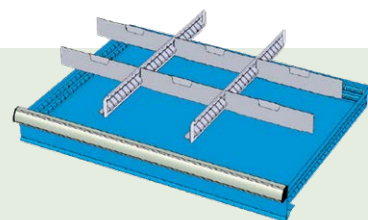

Divisori per cassettiere Linea RL

- 2 divisori fessurati 27U
- 6 divisori trasversali 12U

SD7512

€ 27,00

per cassetti da 75 mm

SD10013

€ 31,00

per cassetti da 100-125 mm

SD15013

€ 38,00

per cassetti da 150 mm

SD20012

€ 39,00

per cassetti da 200 mm