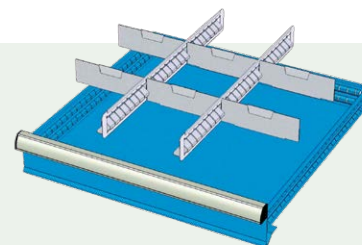

Dim. mm 717 X 725 X 1000 H

M100 71

€ 980,00

Cassettiera a 7 cassetti
ad estrazione parziale

- 2 cassetti h 75 mm
- 1 cassetto h 100 mm
- 3 cassetti h 150 mm
- 1 cassetto h 200 mm
- portata kg 100

Dim. mm 717 X 725 X 1000 H

Divisori per cassettiere Linea TOP

- 2 divisori fessurati 36U
- 6 divisori trasversali 12U

SD7501

€ 13,00

per cassetti da 75 mm

SD10001

€ 17,00

per cassetti da 100-125 mm