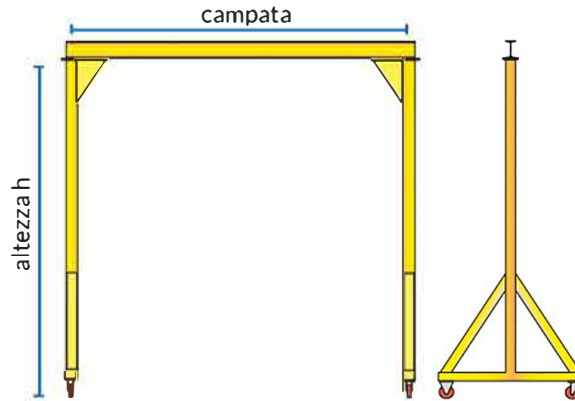

CAVALLETTE

COD. campata 2.5 m	A05	B05	C05	A10	B10	C10	A15	B15	C15
COD. campata 3 m	D05	E05	F05	D10	E10	F10	D15	E15	F15
COD. campata 4 m	G05	H05	I05	G10	H10	I10	G15	H15	I15
portata in kg	500	500	500	1000	1000	1000	1500	1500	1500
altezza h in mm	3000	3500	4000	3000	3500	4000	3000	3500	4000
COD. campata 2.5 m	A20	B20	C20	A30	B30	C30	A50	B50	C50
COD. campata 3 m	D20	E20	F20	D30	E30	F30	D50	E50	F50
COD. campata 4 m	G20	H20	I20	G30	H30	I30	G50	H50	I50
portata in kg	2000	2000	2000	3000	3000	3000	5000	5000	5000
altezza h in mm	3000	3500	4000	3000	3500	4000	3000	3500	4000

BILANCINO FISSO MONOTRAVE CON ATTACCO CENTRALE

portata in kg	500	500	500	500	500	500	500	1000	1000	1000	1000	1000	1000	1000	2000	2000	2000	2000	2000	2000
L in m	1	2	3	4	5	6	1	2	3	4	5	6	1	2	3	4	5	6		

portata in kg	3000	3000	3000	3000	3000	3000	3000	4000	4000	4000	4000	4000	4000	4000	5000	5000	5000	5000	5000	5000
L in m	1	2	3	4	5	6	1	2	3	4	5	6	1	2	3	4	5	6		