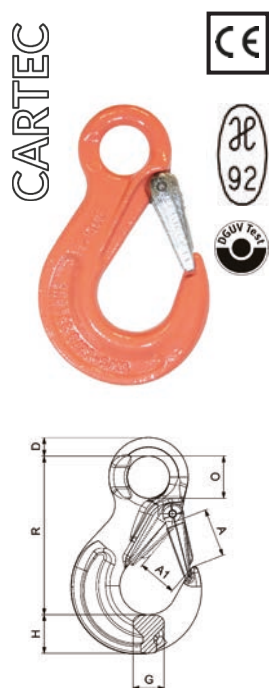

# GANCIO A FORCELLA GR. 100 CON LINGUETTA

CARTEC

Catena		Codice	Portata	Dimensioni								Peso
mm	inch			Ton.	A	A1	B	C	G	H	R	
6	1/4	CBX 06SF	1,4	26	19	7,2	8	15	20	69	7,5x17,5	0,31
7	9/32	CBX 07SF	1,9	34	26	9,5	10	19	28	95	9x22,5	0,64
8	5/16	CBX 08SF	2,5	34	26	9,5	10	19	28	95	10x22,5	0,61
10	3/8	CBX 10SF	4	40	31	12	13,5	25	33	110	13x29,5	1,17
13	1/2	CBX 13SF	6,7	51	40	15	17	30	40	136	16X37	2,11
16	5/8	CBX 16SF	10	56	45	18	22	37	48	155	20x52	3,48
20	3/4	CBX 20SF	16	60	53	23	26	51	52	185	24x73	6,8
22	7/8	CBX 22SF	19	70	62	25	29	50	63	210	26x72	9,11

# GANCIO A FORCELLA GR. 100 DI SICUREZZA

CARTEC

Catena		Codice	Portata	Dimensioni							PxL	Peso
mm	inch			Ton.	A	B	C	G	H	R		
6	1/4	CRFX 06	1,4	28	7	8	16	21	94	35	7,5x17,5	0,5
7	9/32	CRFX 07	1,9	34	9	10	20	26	123	43	9x22,5	0,95
8	5/16	CRFX 08	2,5	34	9	10	20	26	123	43	10x22,5	0,95
10	3/8	CRFX 10	4	45	12	14	25	30	143	56	13x31,5	1,6
13	1/2	CRFX 13	6,7	51	15	17	35	40	180	69	16x42	3,2
16	5/8	CRFX 16	10	60	19	19	36	50	215	80	21x51,5	6
20	3/4	CRFX 20	16	70	23	26	60	67	253	90	24X73	9,8
22	7/8	CRFX 22	19	82	26	32	62	70	287	100	26X72	14,4

## GANCIO ACCORCIATORE AD OCCHIO GR. 100

Catena		Codice	Portata	Dimensioni							Peso
mm	inch			Ton.	A	D	G	H	O	R	M
6	1/4	CDX 06	1,4	8	8,5	22	22	13,5	53,5	35,5	0,18
7-8	9/32-5/16	CDX 08	2,5	10	11	30	28	17	70	47	0,4
10	3/8	CDX 10	4	13	15	44	34	22	86,5	55	0,88
13	1/2	CDX 13	6,7	17	18	53	47	26	110,5	81	1,95
16	5/8	CDX 16	10	19	21	64	60	32	129	92	3,2
20	3/4	CDX 20	16	23,5	23	85	64	39	153,5	100	4,9
22	7/8	CDX 22	19	26	30	87	71	42	184	115	7,5

## GANCIO AD OCCHIO GR. 100 CON LINGUETTA

Catena		Codice	Portata	Dimensioni							Peso
mm	inch			Ton.	A	A1	D	G	H	O	R
6	1/4	CAX 06SF	1,4	26	19	10	16	20	20,5	81	0,25
7-8	9/32-5/16	CAX 08SF	2,5	33	26	11	19	29	25	101	0,5
10	3/8	CAX 10SF	4	40	31	16	26	33	34	131	0,97
13	1/2	CAX 13SF	6,7	51	40	19	33	42	43	159	1,9
16	5/8	CAX 16SF	10	56	45	24,5	40	50	50	183	3,3
20	3/4	CAX 20SF	16	60	52	27	48	53	55	203	4,5
22	7/8	CAX 22SF	19	70	62	29	50	60	60	224	7,1