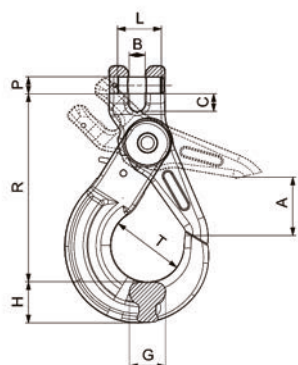

# GANCIO A FORCELLA GR. 100 CON LINGUETTA

CARTEC

Catena		Codice	Portata	Dimensioni								Peso
mm	inch			Ton.	A	A1	B	C	G	H	R	
6	1/4	CBX 06SF	1,4	26	19	7,2	8	15	20	69	7,5x17,5	0,31
7	9/32	CBX 07SF	1,9	34	26	9,5	10	19	28	95	9x22,5	0,64
8	5/16	CBX 08SF	2,5	34	26	9,5	10	19	28	95	10x22,5	0,61
10	3/8	CBX 10SF	4	40	31	12	13,5	25	33	110	13x29,5	1,17
13	1/2	CBX 13SF	6,7	51	40	15	17	30	40	136	16X37	2,11
16	5/8	CBX 16SF	10	56	45	18	22	37	48	155	20x52	3,48
20	3/4	CBX 20SF	16	60	53	23	26	51	52	185	24x73	6,8
22	7/8	CBX 22SF	19	70	62	25	29	50	63	210	26x72	9,11

# GANCIO A FORCELLA GR. 100 DI SICUREZZA

CARTEC

Catena		Codice	Portata	Dimensioni							PxL	Peso
mm	inch			Ton.	A	B	C	G	H	R		
6	1/4	CRFX 06	1,4	28	7	8	16	21	94	35	7,5x17,5	0,5
7	9/32	CRFX 07	1,9	34	9	10	20	26	123	43	9x22,5	0,95
8	5/16	CRFX 08	2,5	34	9	10	20	26	123	43	10x22,5	0,95
10	3/8	CRFX 10	4	45	12	14	25	30	143	56	13x31,5	1,6
13	1/2	CRFX 13	6,7	51	15	17	35	40	180	69	16x42	3,2
16	5/8	CRFX 16	10	60	19	19	36	50	215	80	21x51,5	6
20	3/4	CRFX 20	16	70	23	26	60	67	253	90	24X73	9,8
22	7/8	CRFX 22	19	82	26	32	62	70	287	100	26X72	14,4

## GANCIO ACCORCIATORE AD OCCHIO GR. 100

Catena		Codice	Portata	Dimensioni							Peso
mm	inch			Ton.	A	D	G	H	O	R	M
6	1/4	CDX 06	1,4	8	8,5	22	22	13,5	53,5	35,5	0,18
7-8	9/32-5/16	CDX 08	2,5	10	11	30	28	17	70	47	0,4
10	3/8	CDX 10	4	13	15	44	34	22	86,5	55	0,88
13	1/2	CDX 13	6,7	17	18	53	47	26	110,5	81	1,95
16	5/8	CDX 16	10	19	21	64	60	32	129	92	3,2
20	3/4	CDX 20	16	23,5	23	85	64	39	153,5	100	4,9
22	7/8	CDX 22	19	26	30	87	71	42	184	115	7,5

## GANCIO AD OCCHIO GR. 100 CON LINGUETTA

Catena		Codice	Portata	Dimensioni							Peso
mm	inch			Ton.	A	A1	D	G	H	O	R
6	1/4	CAX 06SF	1,4	26	19	10	16	20	20,5	81	0,25
7-8	9/32-5/16	CAX 08SF	2,5	33	26	11	19	29	25	101	0,5
10	3/8	CAX 10SF	4	40	31	16	26	33	34	131	0,97
13	1/2	CAX 13SF	6,7	51	40	19	33	42	43	159	1,9
16	5/8	CAX 16SF	10	56	45	24,5	40	50	50	183	3,3
20	3/4	CAX 20SF	16	60	52	27	48	53	55	203	4,5
22	7/8	CAX 22SF	19	70	62	29	50	60	60	224	7,1