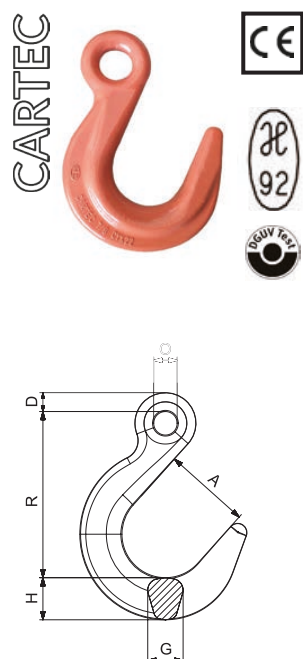

## GANCIO ACCORCIATORE AD OCCHIO GR. 100

Catena		Codice	Portata	Dimensioni							Peso
mm	inch			Ton.	A	D	G	H	O	R	M
6	1/4	CDX 06	1,4	8	8,5	22	22	13,5	53,5	35,5	0,18
7-8	9/32-5/16	CDX 08	2,5	10	11	30	28	17	70	47	0,4
10	3/8	CDX 10	4	13	15	44	34	22	86,5	55	0,88
13	1/2	CDX 13	6,7	17	18	53	47	26	110,5	81	1,95
16	5/8	CDX 16	10	19	21	64	60	32	129	92	3,2
20	3/4	CDX 20	16	23,5	23	85	64	39	153,5	100	4,9
22	7/8	CDX 22	19	26	30	87	71	42	184	115	7,5

## GANCIO AD OCCHIO GR. 100 CON LINGUETTA

Catena		Codice	Portata	Dimensioni							Peso
mm	inch			Ton.	A	A1	D	G	H	O	R
6	1/4	CAX 06SF	1,4	26	19	10	16	20	20,5	81	0,25
7-8	9/32-5/16	CAX 08SF	2,5	33	26	11	19	29	25	101	0,5
10	3/8	CAX 10SF	4	40	31	16	26	33	34	131	0,97
13	1/2	CAX 13SF	6,7	51	40	19	33	42	43	159	1,9
16	5/8	CAX 16SF	10	56	45	24,5	40	50	50	183	3,3
20	3/4	CAX 20SF	16	60	52	27	48	53	55	203	4,5
22	7/8	CAX 22SF	19	70	62	29	50	60	60	224	7,1

## GANCIO AD OCCHIO DI SICUREZZA GR. 100

Catena		Codice	Portata	Dimensioni							Peso
mm	inch			Ton.	A	D	G	H	O	R	
6	1/4	CROX 06	1,4	28	11	16	21	21	109	35	0,5
7-8	9/32-5/16	CROX 08	2,5	34	12	20	26	25	135	43	0,96
10	3/8	CROX 10	4	45	16	25	30	33	168	56	1,65
13	1/2	CROX 13	6,7	51	20	35	40	40	205	69	3,25
16	5/8	CROX 16	10	60	27	36	50	50	251	80	6,1
20	3/4	CROX 20	16	70	30	60	67	60	290	90	9,8
22	7/8	CROX 22	19	80	32	62	70	70	322	100	14,4

## GANCIO AD OCCHIO PER FONDERIA GR. 100

Catena		Codice	Portata	Dimensioni						Peso
mm	inch			Ton.	A	D	G	H	O	
6	1/4	CYX 06	1,4	53,5	11,5	22	26	15	102,5	0,61
7-8	9/32-5/16	CYX 08	2,5	62	13,5	25	29	24	128	0,92
10	3/8	CYX 10	4	76	14	23	30	32	150	1,77
13	1/2	CYX 13	6,7	89	19	38	40	27	173	2,82
16	5/8	CYX 16	10	102	24	45	48	47	210	5,03
20	3/4	CYX 20	16	114	28	54	60	56	260	7,6
22	7/8	CYX 22	19	127	32	63	70	55	275	12,3