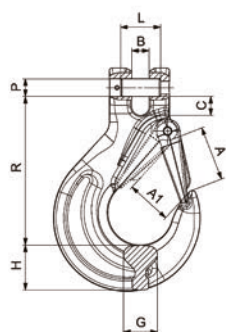

# GANCIO A FORCELLA GR. 100 CON LINGUETTA

CARTEC

Catena		Codice	Portata	Dimensioni								Peso
mm	inch			Ton.	A	A1	B	C	G	H	R	
6	1/4	CBX 06SF	1,4	26	19	7,2	8	15	20	69	7,5x17,5	0,31
7	9/32	CBX 07SF	1,9	34	26	9,5	10	19	28	95	9x22,5	0,64
8	5/16	CBX 08SF	2,5	34	26	9,5	10	19	28	95	10x22,5	0,61
10	3/8	CBX 10SF	4	40	31	12	13,5	25	33	110	13x29,5	1,17
13	1/2	CBX 13SF	6,7	51	40	15	17	30	40	136	16X37	2,11
16	5/8	CBX 16SF	10	56	45	18	22	37	48	155	20x52	3,48
20	3/4	CBX 20SF	16	60	53	23	26	51	52	185	24x73	6,8
22	7/8	CBX 22SF	19	70	62	25	29	50	63	210	26x72	9,11

# GANCIO A FORCELLA GR. 100 DI SICUREZZA

CARTEC

Catena		Codice	Portata	Dimensioni							PxL	Peso
mm	inch			Ton.	A	B	C	G	H	R		
6	1/4	CRFX 06	1,4	28	7	8	16	21	94	35	7,5x17,5	0,5
7	9/32	CRFX 07	1,9	34	9	10	20	26	123	43	9x22,5	0,95
8	5/16	CRFX 08	2,5	34	9	10	20	26	123	43	10x22,5	0,95
10	3/8	CRFX 10	4	45	12	14	25	30	143	56	13x31,5	1,6
13	1/2	CRFX 13	6,7	51	15	17	35	40	180	69	16x42	3,2
16	5/8	CRFX 16	10	60	19	19	36	50	215	80	21x51,5	6
20	3/4	CRFX 20	16	70	23	26	60	67	253	90	24X73	9,8
22	7/8	CRFX 22	19	82	26	32	62	70	287	100	26X72	14,4

## GANCIO ACCORCIATORE AD OCCHIO GR. 100

Catena		Codice	Portata	Dimensioni							Peso
mm	inch			Ton.	A	D	G	H	O	R	M
6	1/4	CDX 06	1,4	8	8,5	22	22	13,5	53,5	35,5	0,18
7-8	9/32-5/16	CDX 08	2,5	10	11	30	28	17	70	47	0,4
10	3/8	CDX 10	4	13	15	44	34	22	86,5	55	0,88
13	1/2	CDX 13	6,7	17	18	53	47	26	110,5	81	1,95
16	5/8	CDX 16	10	19	21	64	60	32	129	92	3,2
20	3/4	CDX 20	16	23,5	23	85	64	39	153,5	100	4,9
22	7/8	CDX 22	19	26	30	87	71	42	184	115	7,5

## GANCIO AD OCCHIO GR. 100 CON LINGUETTA

Catena		Codice	Portata	Dimensioni							Peso
mm	inch			Ton.	A	A1	D	G	H	O	R
6	1/4	CAX 06SF	1,4	26	19	10	16	20	20,5	81	0,25
7-8	9/32-5/16	CAX 08SF	2,5	33	26	11	19	29	25	101	0,5
10	3/8	CAX 10SF	4	40	31	16	26	33	34	131	0,97
13	1/2	CAX 13SF	6,7	51	40	19	33	42	43	159	1,9
16	5/8	CAX 16SF	10	56	45	24,5	40	50	50	183	3,3
20	3/4	CAX 20SF	16	60	52	27	48	53	55	203	4,5
22	7/8	CAX 22SF	19	70	62	29	50	60	60	224	7,1