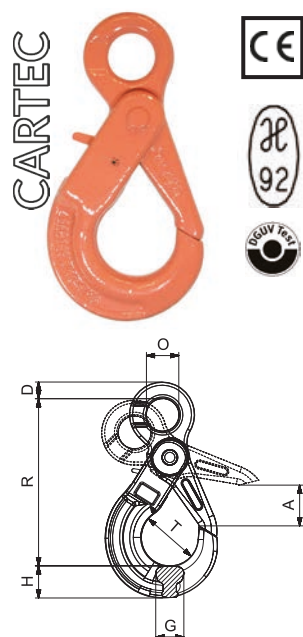

GANCIO AD OCCHIO DI SICUREZZA GR. 100

Catena		Codice	Portata	Dimensioni							Peso		
mm	inch			Ton.	A	D	G	H	O	R		T	Kg
6	1/4	CROX 06	1,4	28	11	16	21	21	109	35	0,5		
7-8	9/32-5/16	CROX 08	2,5	34	12	20	26	25	135	43	0,96		
10	3/8	CROX 10	4	45	16	25	30	33	168	56	1,65		
13	1/2	CROX 13	6,7	51	20	35	40	40	205	69	3,25		
16	5/8	CROX 16	10	60	27	36	50	50	251	80	6,1		
20	3/4	CROX 20	16	70	30	60	67	60	290	90	9,8		
22	7/8	CROX 22	19	80	32	62	70	70	322	100	14,4