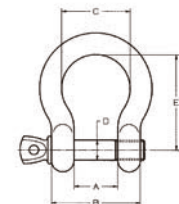

GRILLO OMEGA - PERNO ZINCATO - TIPO COMMERCIALE

Acciaio Fe 430 B

CARFER

Codice	Misura	A	B	C	D	E	F	G	S.W.L.	Peso
	mm	mm	mm	mm	mm	mm	mm	mm	Kg	Kg
A04905	5	10	20	16	5	21	5	11	80	0,02
A04906	6	13	25	20	6	28	6	14	100	0,03
A04908	8	16	32	24	8	36	8	18	200	0,08
A04910	10	19	39	32	10	43	10	20	300	0,13
A04911	11	22	44	35	11	50	11	24	400	0,15
A04912	12	25	49	38	12	57	12	28	500	0,23
A04914	14	28	56	44	14	64	14	30	600	0,36
A04916	16	32	64	50	16	72	16	32	800	0,37
A04918	18	38	74	56	18	86	18	35	1100	0,73
A04920	20	38	78	66	20	86	20	40	1100	1
A04922	22	44	88	74	22	91	22	50	1500	1,43
A04924	24	48,5	95	68	24	108	24	47	2000	2,04
A04928	28	57	113	94	28	129	28	68	2600	2,88
A04932	32	64	128	104	32	143	32	73	3200	4,1
A04936	36	72	144	115	36	155	36	80	4200	5,3
A04938	38	76	152	136	38	171	38	85	4500	7,4
A04942	42	84	168	142	42	185	42	90	6000	8
A04945	45	90	180	150	45	202	45	98	7000	12
A04950	50	102	202	156	50	225	50	108	8000	15