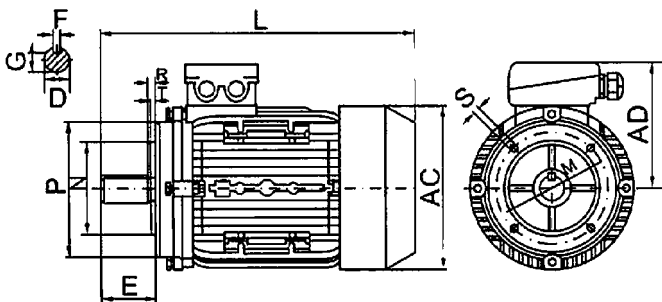

MS + MSHE + MSE3 MOTORI TRIFASE IE1 - IE2 - IE3
MS + MSHE + MSE3 THREE PHASE MOTORS IE1 - IE2 - IE3

DIMENSIONI - DIMENSIONS

FRAME SIZE	MOUNTING DIMENSION (mm)																				FRAME DIMENSION (mm)						
											IMB14					IMB5											
	A	B	C	D	E	F	G	H	K		M	N	P	R	S	T	M	N	P	R	S	T	AB	AC	AD	HD	L
56	90	71	36	9	20	3	7,2	56	5,8	65	50	80	0	M5	2,5	100	80	120	0	7	3	110	120	100	155	195	
63	100	80	40	11	23	4	8,5	63	7	75	60	90	0	M5	2,5	115	95	140	0	10	3	125	130	100	165	215	
63C	100	80	40	11	23	4	8,5	63	7	75	60	90	0	M5	2,5	115	95	140	0	10	3	125	130	100	165	215	
71	112	90	45	14	30	5	11	71	7	85	70	105	0	M6	2,5	130	110	160	0	10	3,5	140	150	110	185	246	
71C	112	90	45	14	30	5	11	71	7	85	70	105	0	M6	2,5	130	110	160	0	10	3,5	140	150	110	185	246	
80	125	100	50	19	40	6	15,5	80	10	100	80	120	0	M6	3	165	130	200	0	12	3,5	160	170	135	215	285	
80C	125	100	50	19	40	6	15,5	80	10	100	80	120	0	M6	3	165	130	200	0	12	3,5	160	170	135	215	285	
90S	140	100	56	24	50	8	20	90	10	115	95	140	0	M8	3	165	130	200	0	12	3,5	178	185	137	226	335	
90L	140	125	56	24	50	8	20	90	10	115	95	140	0	M8	3	165	130	200	0	12	3,5	178	185	137	226	335	
90LB	140	125	56	24	50	8	20	90	10	115	95	140	0	M8	3	165	130	200	0	12	3,5	178	185	137	226	335	
100L	160	140	63	28	60	8	24	100	12	130	110	160	0	M8	3,5	215	180	250	0	15	4	206	206	150	250	376	
100LC	160	140	63	28	60	8	24	100	12	130	110	160	0	M8	3,5	215	180	250	0	15	4	206	206	150	250	376	
112M	190	140	70	28	60	8	24	112	12	130	110	160	0	M8	3,5	215	180	250	0	15	4	222	228	170	285	400	
112MB	190	140	70	28	60	8	24	112	12	130	110	160	0	M8	3,5	215	180	250	0	15	4	222	228	170	285	400	
112MC	190	140	70	28	60	8	24	112	12	130	110	160	0	M8	3,5	215	180	250	0	15	4	222	228	170	285	400	
132S	216	140	89	38	80	10	33	132	12	165	130	200	0	M10	4	265	230	300	0	15	4	257	267	190	325	460	
132M	216	178	89	38	80	10	33	132	12	165	130	200	0	M10	4	265	230	300	0	15	4	257	267	190	325	500	
132MB	216	178	89	38	80	10	33	132	12	165	130	200	0	M10	4	265	230	300	0	15	4	257	267	190	325	500	
132MC	216	178	89	38	80	10	33	132	12	165	130	200	0	M10	4	265	230	300	0	15	4	257	267	190	325	500	

IMB3

IMB14

IMB5