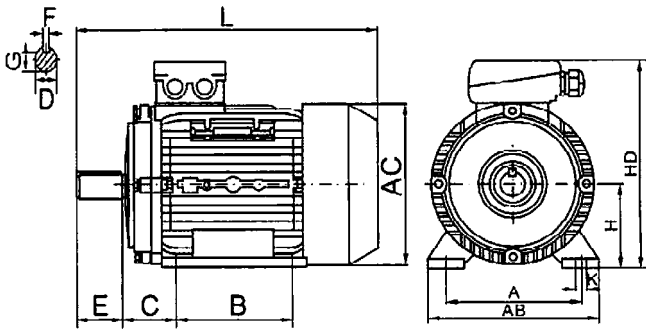

MS + MSHE + MSE3 MOTORI TRIFASE IE1 - IE2 - IE3
MS + MSHE + MSE3 THREE PHASE MOTORS IE1 - IE2 - IE3

DIMENSIONI - DIMENSIONS

FRAME SIZE	MOUNTING DIMENSION (mm)																				FRAME DIMENSION (mm)						
											IMB14					IMB5											
	A	B	C	D	E	F	G	H	K		M	N	P	R	S	T	M	N	P	R	S	T	AB	AC	AD	HD	L
56	90	71	36	9	20	3	7,2	56	5,8	65	50	80	0	M5	2,5	100	80	120	0	7	3	110	120	100	155	195	
63	100	80	40	11	23	4	8,5	63	7	75	60	90	0	M5	2,5	115	95	140	0	10	3	125	130	100	165	215	
63C	100	80	40	11	23	4	8,5	63	7	75	60	90	0	M5	2,5	115	95	140	0	10	3	125	130	100	165	215	
71	112	90	45	14	30	5	11	71	7	85	70	105	0	M6	2,5	130	110	160	0	10	3,5	140	150	110	185	246	
71C	112	90	45	14	30	5	11	71	7	85	70	105	0	M6	2,5	130	110	160	0	10	3,5	140	150	110	185	246	
80	125	100	50	19	40	6	15,5	80	10	100	80	120	0	M6	3	165	130	200	0	12	3,5	160	170	135	215	285	
80C	125	100	50	19	40	6	15,5	80	10	100	80	120	0	M6	3	165	130	200	0	12	3,5	160	170	135	215	285	
90S	140	100	56	24	50	8	20	90	10	115	95	140	0	M8	3	165	130	200	0	12	3,5	178	185	137	226	335	
90L	140	125	56	24	50	8	20	90	10	115	95	140	0	M8	3	165	130	200	0	12	3,5	178	185	137	226	335	
90LB	140	125	56	24	50	8	20	90	10	115	95	140	0	M8	3	165	130	200	0	12	3,5	178	185	137	226	335	
100L	160	140	63	28	60	8	24	100	12	130	110	160	0	M8	3,5	215	180	250	0	15	4	206	206	150	250	376	
100LC	160	140	63	28	60	8	24	100	12	130	110	160	0	M8	3,5	215	180	250	0	15	4	206	206	150	250	376	
112M	190	140	70	28	60	8	24	112	12	130	110	160	0	M8	3,5	215	180	250	0	15	4	222	228	170	285	400	
112MB	190	140	70	28	60	8	24	112	12	130	110	160	0	M8	3,5	215	180	250	0	15	4	222	228	170	285	400	
112MC	190	140	70	28	60	8	24	112	12	130	110	160	0	M8	3,5	215	180	250	0	15	4	222	228	170	285	400	
132S	216	140	89	38	80	10	33	132	12	165	130	200	0	M10	4	265	230	300	0	15	4	257	267	190	325	460	
132M	216	178	89	38	80	10	33	132	12	165	130	200	0	M10	4	265	230	300	0	15	4	257	267	190	325	500	
132MB	216	178	89	38	80	10	33	132	12	165	130	200	0	M10	4	265	230	300	0	15	4	257	267	190	325	500	
132MC	216	178	89	38	80	10	33	132	12	165	130	200	0	M10	4	265	230	300	0	15	4	257	267	190	325	500	

IMB3

IMB14

IMB5