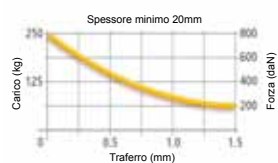

Ampia gamma di soluzioni

MaxX è disponibile in diversi modelli con portate da 125 Kg fino a 2000 Kg e con versioni specifiche per carichi con spessori ridotti.

Per carichi piatti

Modello	Carico Max kg	Spessore min. mm	Lunghezza Max mm
MaxX 125	125	20	1000
MaxX 250	250	20	1500
MaxX 500	500	25	2000
MaxX 1000	1000	40	3000
MaxX 1500	1500	45	3000
MaxX 2000	2000	55	3000
MaxX 300 E	300	20	1500
MaxX 600 E	600	25	2000
MaxX TG 150	150	8	1500
MaxX TG 300	300	10	2000

Per carichi tondi

Modello	Carico Max kg	Spessore min. mm	Lunghezza Max mm	Ø Max mm
MaxX 125	50	10	1000	300
MaxX 250	100	10	1500	300
MaxX 500	200	15	2000	400
MaxX 1000	400	25	3000	450
MaxX 1500	600	30	3000	500
MaxX 2000	800	35	3000	600
MaxX 300 E	150	10	1500	300
MaxX 600 E	250	15	2000	400
MaxX TG 150	50	8	1500	240
MaxX TG 300	100	10	2000	290

Pesi e dimensioni

Modello	Peso kg	Dimensioni mm									
		A	B	C	D	E	F	G	H	I	L
MaxX 125	3,7	121	76	79	79	66	30	44	145	132	137
MaxX 250	6	189	143	79	79	63	35	43	142	130	137
MaxX 500	15	250	199	106	101	88	52	60	189	165	170
MaxX 1000	36	342	284	133	131	88	52	60	219	225	240
MaxX 1500	66	383	316	166	171	122	64	87	293	330	377
MaxX 2000	80	457	390	166	171	122	64	87	293	330	377
MaxX 300 E	6	189	143	79	79	63	35	43	142	130	137
MaxX 600 E	15	250	199	106	101	88	52	60	189	165	170
MaxX TG 150	6	189	170	79	87	63	35	43	150	130	137
MaxX TG 300	16	250	230	106	101	88	52	60	189	165	170