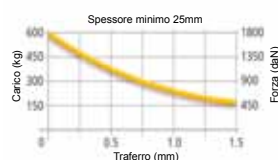

### Pesi e dimensioni

Modello	Peso kg	Dimensioni mm									
		A	B	C	D	E	F	G	H	I	L
MaxX 125	3,7	121	76	79	79	66	30	44	145	132	137
MaxX 250	6	189	143	79	79	63	35	43	142	130	137
MaxX 500	15	250	199	106	101	88	52	60	189	165	170
MaxX 1000	36	342	284	133	131	88	52	60	219	225	240
MaxX 1500	66	383	316	166	171	122	64	87	293	330	377
MaxX 2000	80	457	390	166	171	122	64	87	293	330	377
MaxX 300 E	6	189	143	79	79	63	35	43	142	130	137
MaxX 600 E	15	250	199	106	101	88	52	60	189	165	170
MaxX TG 150	6	189	170	79	87	63	35	43	150	130	137
MaxX TG 300	16	250	230	106	101	88	52	60	189	165	170

MaxX 125

MaxX 250

MaxX 300 E

MaxX 500

MaxX 600 E

MaxX 1000

MaxX 1500

MaxX 2000