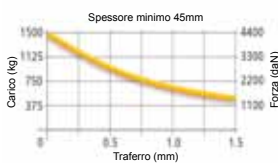

### Pesi e dimensioni

Modello	Peso kg	Dimensioni mm									
		A	B	C	D	E	F	G	H	I	L
MaxX 125	3,7	121	76	79	79	66	30	44	145	132	137
MaxX 250	6	189	143	79	79	63	35	43	142	130	137
MaxX 500	15	250	199	106	101	88	52	60	189	165	170
MaxX 1000	36	342	284	133	131	88	52	60	219	225	240
MaxX 1500	66	383	316	166	171	122	64	87	293	330	377
MaxX 2000	80	457	390	166	171	122	64	87	293	330	377
MaxX 300 E	6	189	143	79	79	63	35	43	142	130	137
MaxX 600 E	15	250	199	106	101	88	52	60	189	165	170
MaxX TG 150	6	189	170	79	87	63	35	43	150	130	137
MaxX TG 300	16	250	230	106	101	88	52	60	189	165	170

MaxX 125

MaxX 250

MaxX 300 E

MaxX 500

MaxX 600 E

MaxX 1000

MaxX 1500

MaxX 2000