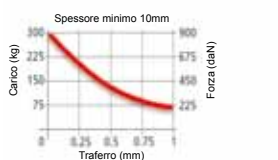

Ampia gamma di soluzioni

MaxX è disponibile in diversi modelli con portate da 125 Kg fino a 2000 Kg e con versioni specifiche per carichi con spessori ridotti.

Per carichi piatti

Modello	Carico Max kg	Spessore min. mm	Lunghezza Max mm
MaxX 125	125	20	1000
MaxX 250	250	20	1500
MaxX 500	500	25	2000
MaxX 1000	1000	40	3000
MaxX 1500	1500	45	3000
MaxX 2000	2000	55	3000
MaxX 300 E	300	20	1500
MaxX 600 E	600	25	2000
MaxX TG 150	150	8	1500
MaxX TG 300	300	10	2000

Per carichi tondi

Modello	Carico Max kg	Spessore min. mm	Lunghezza Max mm	Ø Max mm
MaxX 125	50	10	1000	300
MaxX 250	100	10	1500	300
MaxX 500	200	15	2000	400
MaxX 1000	400	25	3000	450
MaxX 1500	600	30	3000	500
MaxX 2000	800	35	3000	600
MaxX 300 E	150	10	1500	300
MaxX 600 E	250	15	2000	400
MaxX TG 150	50	8	1500	240
MaxX TG 300	100	10	2000	290

Pesi e dimensioni

Modello	Peso kg	Dimensioni mm									
		A	B	C	D	E	F	G	H	I	L
MaxX 125	3,7	121	76	79	79	66	30	44	145	132	137
MaxX 250	6	189	143	79	79	63	35	43	142	130	137
MaxX 500	15	250	199	106	101	88	52	60	189	165	170
MaxX 1000	36	342	284	133	131	88	52	60	219	225	240
MaxX 1500	66	383	316	166	171	122	64	87	293	330	377
MaxX 2000	80	457	390	166	171	122	64	87	293	330	377
MaxX 300 E	6	189	143	79	79	63	35	43	142	130	137
MaxX 600 E	15	250	199	106	101	88	52	60	189	165	170
MaxX TG 150	6	189	170	79	87	63	35	43	150	130	137
MaxX TG 300	16	250	230	106	101	88	52	60	189	165	170