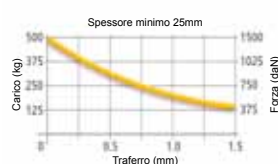

Ampia gamma di soluzioni

MaxX è disponibile in diversi modelli con portate da 125 Kg fino a 2000 Kg e con versioni specifiche per carichi con spessori ridotti.

Per carichi piatti

Modello	Carico Max kg	Spessore min. mm	Lunghezza Max mm
MaxX 125	125	20	1000
MaxX 250	250	20	1500
MaxX 500	500	25	2000
MaxX 1000	1000	40	3000
MaxX 1500	1500	45	3000
MaxX 2000	2000	55	3000
MaxX 300 E	300	20	1500
MaxX 600 E	600	25	2000
MaxX TG 150	150	8	1500
MaxX TG 300	300	10	2000

Per carichi tondi

Modello	Carico Max kg	Spessore min. mm	Lunghezza Max mm	Ø Max mm
MaxX 125	50	10	1000	300
MaxX 250	100	10	1500	300
MaxX 500	200	15	2000	400
MaxX 1000	400	25	3000	450
MaxX 1500	600	30	3000	500
MaxX 2000	800	35	3000	600
MaxX 300 E	150	10	1500	300
MaxX 600 E	250	15	2000	400
MaxX TG 150	50	8	1500	240
MaxX TG 300	100	10	2000	290

Pesi e dimensioni

Modello	Peso kg	Dimensioni mm									
		A	B	C	D	E	F	G	H	I	L
MaxX 125	3,7	121	76	79	79	66	30	44	145	132	137
MaxX 250	6	189	143	79	79	63	35	43	142	130	137
MaxX 500	15	250	199	106	101	88	52	60	189	165	170
MaxX 1000	36	342	284	133	131	88	52	60	219	225	240
MaxX 1500	66	383	316	166	171	122	64	87	293	330	377
MaxX 2000	80	457	390	166	171	122	64	87	293	330	377
MaxX 300 E	6	189	143	79	79	63	35	43	142	130	137
MaxX 600 E	15	250	199	106	101	88	52	60	189	165	170
MaxX TG 150	6	189	170	79	87	63	35	43	150	130	137
MaxX TG 300	16	250	230	106	101	88	52	60	189	165	170