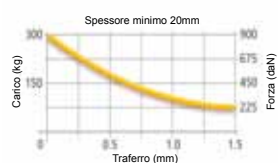

Ampia gamma di soluzioni

MaxX è disponibile in diversi modelli con portate da 125 Kg fino a 2000 Kg e con versioni specifiche per carichi con spessori ridotti.

Per carichi piatti

Modello	Carico Max kg	Spessore min. mm	Lunghezza Max mm
MaxX 125	125	20	1000
MaxX 250	250	20	1500
MaxX 500	500	25	2000
MaxX 1000	1000	40	3000
MaxX 1500	1500	45	3000
MaxX 2000	2000	55	3000
MaxX 300 E	300	20	1500
MaxX 600 E	600	25	2000
MaxX TG 150	150	8	1500
MaxX TG 300	300	10	2000

Per carichi tondi

Modello	Carico Max kg	Spessore min. mm	Lunghezza Max mm	Ø Max mm
MaxX 125	50	10	1000	300
MaxX 250	100	10	1500	300
MaxX 500	200	15	2000	400
MaxX 1000	400	25	3000	450
MaxX 1500	600	30	3000	500
MaxX 2000	800	35	3000	600
MaxX 300 E	150	10	1500	300
MaxX 600 E	250	15	2000	400
MaxX TG 150	50	8	1500	240
MaxX TG 300	100	10	2000	290

Pesi e dimensioni

Modello	Peso kg	Dimensioni mm									
		A	B	C	D	E	F	G	H	I	L
MaxX 125	3,7	121	76	79	79	66	30	44	145	132	137
MaxX 250	6	189	143	79	79	63	35	43	142	130	137
MaxX 500	15	250	199	106	101	88	52	60	189	165	170
MaxX 1000	36	342	284	133	131	88	52	60	219	225	240
MaxX 1500	66	383	316	166	171	122	64	87	293	330	377
MaxX 2000	80	457	390	166	171	122	64	87	293	330	377
MaxX 300 E	6	189	143	79	79	63	35	43	142	130	137
MaxX 600 E	15	250	199	106	101	88	52	60	189	165	170
MaxX TG 150	6	189	170	79	87	63	35	43	150	130	137
MaxX TG 300	16	250	230	106	101	88	52	60	189	165	170