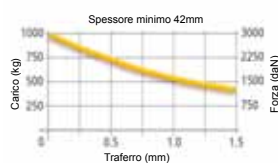

### Pesi e dimensioni

Modello	Peso kg	Dimensioni mm									
		A	B	C	D	E	F	G	H	I	L
MaxX 125	3,7	121	76	79	79	66	30	44	145	132	137
MaxX 250	6	189	143	79	79	63	35	43	142	130	137
MaxX 500	15	250	199	106	101	88	52	60	189	165	170
MaxX 1000	36	342	284	133	131	88	52	60	219	225	240
MaxX 1500	66	383	316	166	171	122	64	87	293	330	377
MaxX 2000	80	457	390	166	171	122	64	87	293	330	377
MaxX 300 E	6	189	143	79	79	63	35	43	142	130	137
MaxX 600 E	15	250	199	106	101	88	52	60	189	165	170
MaxX TG 150	6	189	170	79	87	63	35	43	150	130	137
MaxX TG 300	16	250	230	106	101	88	52	60	189	165	170

MaxX 125

MaxX 250

MaxX 300 E

MaxX 500

MaxX 600 E

MaxX 1000

MaxX 1500

MaxX 2000