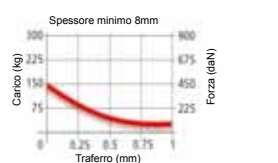

### Pesi e dimensioni

Modello	Peso kg	Dimensioni mm									
		A	B	C	D	E	F	G	H	I	L
MaxX 125	3,7	121	76	79	79	66	30	44	145	132	137
MaxX 250	6	189	143	79	79	63	35	43	142	130	137
MaxX 500	15	250	199	106	101	88	52	60	189	165	170
MaxX 1000	36	342	284	133	131	88	52	60	219	225	240
MaxX 1500	66	383	316	166	171	122	64	87	293	330	377
MaxX 2000	80	457	390	166	171	122	64	87	293	330	377
MaxX 300 E	6	189	143	79	79	63	35	43	142	130	137
MaxX 600 E	15	250	199	106	101	88	52	60	189	165	170
MaxX TG 150	6	189	170	79	87	63	35	43	150	130	137
MaxX TG 300	16	250	230	106	101	88	52	60	189	165	170

MaxX 125

MaxX 250

MaxX 300 E

MaxX 500

MaxX 600 E

MaxX 1000

MaxX 1500

MaxX 2000