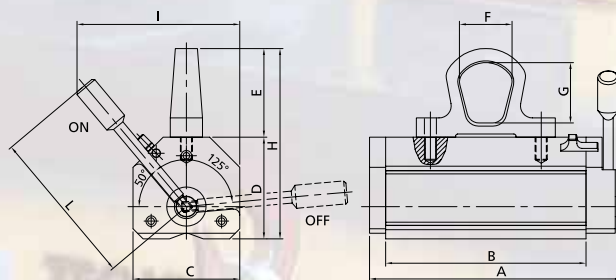

## Ampia gamma di soluzioni

MaxX è disponibile in diversi modelli con portate da 125 Kg fino a 2000 Kg e con versioni specifiche per carichi con spessori ridotti.

### Per carichi piatti

Modello	Carico Max kg	Spessore min. mm	Lunghezza Max mm
MaxX 125	125	20	1000
MaxX 250	250	20	1500
MaxX 500	500	25	2000
MaxX 1000	1000	40	3000
MaxX 1500	1500	45	3000
MaxX 2000	2000	55	3000
<hr/>			
MaxX 300 E	300	20	1500
MaxX 600 E	600	25	2000
<hr/>			
MaxX TG 150	150	8	1500
MaxX TG 300	300	10	2000

### Per carichi tondi

Modello	Carico Max kg	Spessore min. mm	Lunghezza Max mm	Ø Max mm
MaxX 125	50	10	1000	300
MaxX 250	100	10	1500	300
MaxX 500	200	15	2000	400
MaxX 1000	400	25	3000	450
MaxX 1500	600	30	3000	500
MaxX 2000	800	35	3000	600
<hr/>				
MaxX 300 E	150	10	1500	300
MaxX 600 E	250	15	2000	400
<hr/>				
MaxX TG 150	50	8	1500	240
MaxX TG 300	100	10	2000	290

### Pesi e dimensioni

Modello	Peso kg	Dimensioni mm									
		A	B	C	D	E	F	G	H	I	L
MaxX 125	3,7	121	76	79	79	66	30	44	145	132	137
MaxX 250	6	189	143	79	79	63	35	43	142	130	137
MaxX 500	15	250	199	106	101	88	52	60	189	165	170
MaxX 1000	36	342	284	133	131	88	52	60	219	225	240
MaxX 1500	66	383	316	166	171	122	64	87	293	330	377
MaxX 2000	80	457	390	166	171	122	64	87	293	330	377
MaxX 300 E	6	189	143	79	79	63	35	43	142	130	137
MaxX 600 E	15	250	199	106	101	88	52	60	189	165	170
MaxX TG 150	6	189	170	79	87	63	35	43	150	130	137
MaxX TG 300	16	250	230	106	101	88	52	60	189	165	170