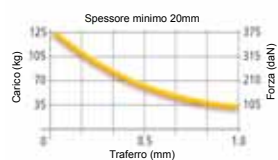

### Per carichi piatti

Modello	Carico Max kg	Spessore min. mm	Lunghezza Max mm
MaxX 125	125	20	1000
MaxX 250	250	20	1500
MaxX 500	500	25	2000
MaxX 1000	1000	40	3000
MaxX 1500	1500	45	3000
MaxX 2000	2000	55	3000
<hr/>			
MaxX 300 E	300	20	1500
MaxX 600 E	600	25	2000
<hr/>			
MaxX TG 150	150	8	1500
MaxX TG 300	300	10	2000

### Per carichi tondi

Modello	Carico Max kg	Spessore min. mm	Lunghezza Max mm	Ø Max mm
MaxX 125	50	10	1000	300
MaxX 250	100	10	1500	300
MaxX 500	200	15	2000	400
MaxX 1000	400	25	3000	450
MaxX 1500	600	30	3000	500
MaxX 2000	800	35	3000	600
<hr/>				
MaxX 300 E	150	10	1500	300
MaxX 600 E	250	15	2000	400
<hr/>				
MaxX TG 150	50	8	1500	240
MaxX TG 300	100	10	2000	290

### Pesi e dimensioni

Modello	Peso kg	Dimensioni mm									
		A	B	C	D	E	F	G	H	I	L
MaxX 125	3,7	121	76	79	79	66	30	44	145	132	137
MaxX 250	6	189	143	79	79	63	35	43	142	130	137
MaxX 500	15	250	199	106	101	88	52	60	189	165	170
MaxX 1000	36	342	284	133	131	88	52	60	219	225	240
MaxX 1500	66	383	316	166	171	122	64	87	293	330	377
MaxX 2000	80	457	390	166	171	122	64	87	293	330	377
MaxX 300 E	6	189	143	79	79	63	35	43	142	130	137
MaxX 600 E	15	250	199	106	101	88	52	60	189	165	170
MaxX TG 150	6	189	170	79	87	63	35	43	150	130	137
MaxX TG 300	16	250	230	106	101	88	52	60	189	165	170