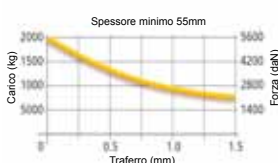

### Pesi e dimensioni

Modello	Peso kg	Dimensioni mm									
		A	B	C	D	E	F	G	H	I	L
MaxX 125	3,7	121	76	79	79	66	30	44	145	132	137
MaxX 250	6	189	143	79	79	63	35	43	142	130	137
MaxX 500	15	250	199	106	101	88	52	60	189	165	170
MaxX 1000	36	342	284	133	131	88	52	60	219	225	240
MaxX 1500	66	383	316	166	171	122	64	87	293	330	377
MaxX 2000	80	457	390	166	171	122	64	87	293	330	377
MaxX 300 E	6	189	143	79	79	63	35	43	142	130	137
MaxX 600 E	15	250	199	106	101	88	52	60	189	165	170
MaxX TG 150	6	189	170	79	87	63	35	43	150	130	137
MaxX TG 300	16	250	230	106	101	88	52	60	189	165	170

MaxX 125

MaxX 250

MaxX 300 E

MaxX 500

MaxX 600 E

MaxX 1000

MaxX 1500

MaxX 2000