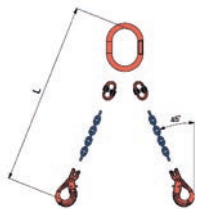

4 BRACCI

Codice	G100/4/KL-06	G100/4/KL-07	G100/4/KL-08	G100/4/KL-10	G100/4/KL-13	G100/4/KL-16
Portata kg.	3.000	4.000	5.300	8.000	14.000	21.200
L = 1 mt	G100/4/KL-06/1	G100/4/KL-07/1	G100/4/KL-08/1	G100/4/KL-10/1	G100/4/KL-13/1	G100/4/KL-16/1
L = 1,5 mt	G100/4/KL-06/1,5	G100/4/KL-07/1,5	G100/4/KL-08/1,5	G100/4/KL-10/1,5	G100/4/KL-13/1,5	G100/4/KL-16/1,5
L = 2 mt	G100/4/KL-06/2	G100/4/KL-07/2	G100/4/KL-08/2	G100/4/KL-10/2	G100/4/KL-13/2	G100/4/KL-16/2
1 mt./succ						

Codice	CDX06	CDX08	CDX08	CDX10	CDX13	CDX16

PENDENTI G100 A BRACCI MULTIPLI CON CATENA ACCIAIO **GRADO 100**

MADE IN ITALY

GANCI A FORCELLA SELF-LOCKING

CARTEC

TIPO **CRFX**

 GANCI ACCORCIATORI OPTIONAL A RICHIESTA 

1 BRACCIO

Codice	G100/1/KL-06/B	G100/1/KL-07/B	G100/1/KL-08/B	G100/1/KL-10/B	G100/1/KL-13/B	G100/1/KL-16/B
Portata kg.	1.400	1.900	2.500	4.000	6.700	10.000
L = 1 mt	G100/1/KL-06/B/1	G100/1/KL-07/B/1	G100/1/KL-08/B/1	G100/1/KL-10/B/1	G100/1/KL-13/B/1	G100/1/KL-16/B/1
L = 1,5 mt	G100/1/KL-06/B/1,5	G100/1/KL-07/B/1,5	G100/1/KL-08/B/1,5	G100/1/KL-10/B/1,5	G100/1/KL-13/B/1,5	G100/1/KL-16/B/1,5
L = 2 mt	G100/1/KL-06/B/2	G100/1/KL-07/B/2	G100/1/KL-08/B/2	G100/1/KL-10/B/2	G100/1/KL-13/B/2	G100/1/KL-16/B/2
1 mt./succ						

2 BRACCI

Codice	G100/2/KL-06/B	G100/2/KL-07/B	G100/2/KL-08/B	G100/2/KL-10/B	G100/2/KL-13/B	G100/2/KL-16/B
Portata kg.	2.000	2.650	3.550	5.600	9.500	14.000
L = 1 mt	G100/2/KL-06/B/1	G100/2/KL-07/B/1	G100/2/KL-08/B/1	G100/2/KL-10/B/1	G100/2/KL-13/B/1	G100/2/KL-16/B/1
L = 1,5 mt	G100/2/KL-06/B/1,5	G100/2/KL-07/B/1,5	G100/2/KL-08/B/1,5	G100/2/KL-10/B/1,5	G100/2/KL-13/B/1,5	G100/2/KL-16/B/1,5
L = 2 mt	G100/2/KL-06/B/2	G100/2/KL-07/B/2	G100/2/KL-08/B/2	G100/2/KL-10/B/2	G100/2/KL-13/B/2	G100/2/KL-16/B/2
1 mt./succ						