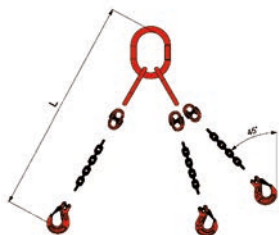

PENDENTI G80 A BRACCI MULTIPLI CON CATENA ACCIAIO **GRADO 80**

MADE IN ITALY

GANCI A FORCELLA "CLEVIS"

CARTEC

TIPO **CB**

1 BRACCIO

Codice	G80/1/KL-06	G80/1/KL-07	G80/1/KL-08	G80/1/KL-10	G80/1/KL-13	G80/1/KL-16
Portata kg.	1.120	1.500	2.000	3.150	5.300	8.000
L = 1 mt	G80/1/KL-06/1	G80/1/KL-07/1	G80/1/KL-08/1	G80/1/KL-10/1	G80/1/KL-13/1	G80/1/KL-16/1
L = 1,5 mt	G80/1/KL-06/1,5	G80/1/KL-07/1,5	G80/1/KL-08/1,5	G80/1/KL-10/1,5	G80/1/KL-13/1,5	G80/1/KL-16/1,5
L = 2 mt	G80/1/KL-06/2	G80/1/KL-07/2	G80/1/KL-08/2	G80/1/KL-10/2	G80/1/KL-13/2	G80/1/KL-16/2
1 mt./succ						

2 BRACCI

Codice	G80/2/KL-06	G80/2/KL-07	G80/2/KL-08	G80/2/KL-10	G80/2/KL-13	G80/2/KL-16
Portata kg.	1.600	2.120	2.800	4.250	7.500	11.200
L = 1 mt	G80/2/KL-06/1	G80/2/KL-07/1	G80/2/KL-08/1	G80/2/KL-10/1	G80/2/KL-13/1	G80/2/KL-16/1
L = 1,5 mt	G80/2/KL-06/1,5	G80/2/KL-07/1,5	G80/2/KL-08/1,5	G80/2/KL-10/1,5	G80/2/KL-13/1,5	G80/2/KL-16/1,5
L = 2 mt	G80/2/KL-06/2	G80/2/KL-07/2	G80/2/KL-08/2	G80/2/KL-10/2	G80/2/KL-13/2	G80/2/KL-16/2
1 mt./succ						

3 BRACCI

Codice	G80/3/KL-06	G80/3/KL-07	G80/3/KL-08	G80/3/KL-10	G80/3/KL-13	G80/3/KL-16
Portata kg.	2.360	3.150	4.250	6.700	11.200	17.000
L = 1 mt	G80/3/KL-06/1	G80/3/KL-07/1	G80/3/KL-08/1	G80/3/KL-10/1	G80/3/KL-13/1	G80/3/KL-16/1
L = 1,5 mt	G80/3/KL-06/1,5	G80/3/KL-07/1,5	G80/3/KL-08/1,5	G80/3/KL-10/1,5	G80/3/KL-13/1,5	G80/3/KL-16/1,5
L = 2 mt	G80/3/KL-06/2	G80/3/KL-07/2	G80/3/KL-08/2	G80/3/KL-10/2	G80/3/KL-13/2	G80/3/KL-16/2
1 mt./succ						

Codice	CD06	CD08	CD08	CD10	CD13	CD16
--------	------	------	------	------	------	------

*Su richiesta fornibile in box

PENDENTI G80 A BRACCI MULTIPLI CON CATENA ACCIAIO **GRADO 80**

MADE IN ITALY
CARTEC

GANCI A FORCELLA SELF-LOCKING