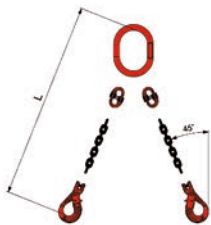

4 BRACCI

Codice	G80/4/KL-06	G80/4/KL-07	G80/4/KL-08	G80/4/KL-10	G80/4/KL-13	G80/4/KL-16
Portata kg.	2.360	3.150	4.250	6.700	11.200	17.000
L = 1 mt	G80/4/KL-06/1	G80/4/KL-07/1	G80/4/KL-08/1	G80/4/KL-10/1	G80/4/KL-13/1	G80/4/KL-16/1
L = 1,5 mt	G80/4/KL-06/1,5	G80/4/KL-07/1,5	G80/4/KL-08/1,5	G80/4/KL-10/1,5	G80/4/KL-13/1,5	G80/4/KL-16/1,5
L = 2 mt	G80/4/KL-06/2	G80/4/KL-07/2	G80/4/KL-08/2	G80/4/KL-10/2	G80/4/KL-13/2	G80/4/KL-16/2
1 mt./succ						

Codice	CD06	CD08	CD08	CD10	CD13	CD16
--------	------	------	------	------	------	------

*Su richiesta fornibile in box

PENDENTI G80 A BRACCI MULTIPLI CON CATENA ACCIAIO **GRADO 80**

MADE IN ITALY
CARTEC

GANCI A FORCELLA SELF-LOCKING

TIPO **CRF**

1 BRACCIO

Codice	G80/1/KL-06/B	G80/1/KL-07/B	G80/1/KL-08/B	G80/1/KL-10/B	G80/1/KL-13/B	G80/1/KL-16/B
Portata kg.	1.120	1.500	2.000	3.150	5.300	8.000
L = 1 mt	G80/1/KL-06/B/1	G80/1/KL-07/B/1	G80/1/KL-08/B/1	G80/1/KL-10/B/1	G80/1/KL-13/B/1	G80/1/KL-16/B/1
L = 1,5 mt	G80/1/KL-06/B/1,5	G80/1/KL-07/B/1,5	G80/1/KL-08/B/1,5	G80/1/KL-10/B/1,5	G80/1/KL-13/B/1,5	G80/1/KL-16/B/1,5
L = 2 mt	G80/1/KL-06/B/2	G80/1/KL-07/B/2	G80/1/KL-08/B/2	G80/1/KL-10/B/2	G80/1/KL-13/B/2	G80/1/KL-16/B/2
1 mt./succ						

2 BRACCI

Codice	G80/2/KL-06/B	G80/2/KL-07/B	G80/2/KL-08/B	G80/2/KL-10/B	G80/2/KL-13/B	G80/2/KL-16/B
Portata kg.	1.600	2.120	2.800	4.250	7.500	11.200
L = 1 mt	G80/2/KL-06/B/1	G80/2/KL-07/B/1	G80/2/KL-08/B/1	G80/2/KL-10/B/1	G80/2/KL-13/B/1	G80/2/KL-16/B/1
L = 1,5 mt	G80/2/KL-06/B/1,5	G80/2/KL-07/B/1,5	G80/2/KL-08/B/1,5	G80/2/KL-10/B/1,5	G80/2/KL-13/B/1,5	G80/2/KL-16/B/1,5
L = 2 mt	G80/2/KL-06/B/2	G80/2/KL-07/B/2	G80/2/KL-08/B/2	G80/2/KL-10/B/2	G80/2/KL-13/B/2	G80/2/KL-16/B/2
1 mt./succ						