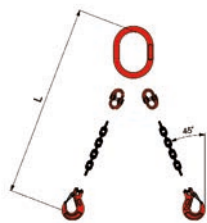

PENDENTI G80 A BRACCI MULTIPLI CON CATENA ACCIAIO **GRADO 80**

MADE IN ITALY

GANCI A FORCELLA "CLEVIS"

CARTEC

TIPO **CB**

1 BRACCIO

Codice	G80/1/KL-06	G80/1/KL-07	G80/1/KL-08	G80/1/KL-10	G80/1/KL-13	G80/1/KL-16
Portata kg.	1.120	1.500	2.000	3.150	5.300	8.000
L = 1 mt	G80/1/KL-06/1	G80/1/KL-07/1	G80/1/KL-08/1	G80/1/KL-10/1	G80/1/KL-13/1	G80/1/KL-16/1
L = 1,5 mt	G80/1/KL-06/1,5	G80/1/KL-07/1,5	G80/1/KL-08/1,5	G80/1/KL-10/1,5	G80/1/KL-13/1,5	G80/1/KL-16/1,5
L = 2 mt	G80/1/KL-06/2	G80/1/KL-07/2	G80/1/KL-08/2	G80/1/KL-10/2	G80/1/KL-13/2	G80/1/KL-16/2
1 mt./succ						

2 BRACCI

Codice	G80/2/KL-06	G80/2/KL-07	G80/2/KL-08	G80/2/KL-10	G80/2/KL-13	G80/2/KL-16
Portata kg.	1.600	2.120	2.800	4.250	7.500	11.200
L = 1 mt	G80/2/KL-06/1	G80/2/KL-07/1	G80/2/KL-08/1	G80/2/KL-10/1	G80/2/KL-13/1	G80/2/KL-16/1
L = 1,5 mt	G80/2/KL-06/1,5	G80/2/KL-07/1,5	G80/2/KL-08/1,5	G80/2/KL-10/1,5	G80/2/KL-13/1,5	G80/2/KL-16/1,5
L = 2 mt	G80/2/KL-06/2	G80/2/KL-07/2	G80/2/KL-08/2	G80/2/KL-10/2	G80/2/KL-13/2	G80/2/KL-16/2
1 mt./succ						

3 BRACCI

Codice	G80/3/KL-06	G80/3/KL-07	G80/3/KL-08	G80/3/KL-10	G80/3/KL-13	G80/3/KL-16
Portata kg.	2.360	3.150	4.250	6.700	11.200	17.000
L = 1 mt	G80/3/KL-06/1	G80/3/KL-07/1	G80/3/KL-08/1	G80/3/KL-10/1	G80/3/KL-13/1	G80/3/KL-16/1
L = 1,5 mt	G80/3/KL-06/1,5	G80/3/KL-07/1,5	G80/3/KL-08/1,5	G80/3/KL-10/1,5	G80/3/KL-13/1,5	G80/3/KL-16/1,5
L = 2 mt	G80/3/KL-06/2	G80/3/KL-07/2	G80/3/KL-08/2	G80/3/KL-10/2	G80/3/KL-13/2	G80/3/KL-16/2
1 mt./succ						

4 BRACCI

Codice	G80/4/KL-06	G80/4/KL-07	G80/4/KL-08	G80/4/KL-10	G80/4/KL-13	G80/4/KL-16
Portata kg.	2.360	3.150	4.250	6.700	11.200	17.000
L = 1 mt	G80/4/KL-06/1	G80/4/KL-07/1	G80/4/KL-08/1	G80/4/KL-10/1	G80/4/KL-13/1	G80/4/KL-16/1
L = 1,5 mt	G80/4/KL-06/1,5	G80/4/KL-07/1,5	G80/4/KL-08/1,5	G80/4/KL-10/1,5	G80/4/KL-13/1,5	G80/4/KL-16/1,5
L = 2 mt	G80/4/KL-06/2	G80/4/KL-07/2	G80/4/KL-08/2	G80/4/KL-10/2	G80/4/KL-13/2	G80/4/KL-16/2
1 mt./succ						