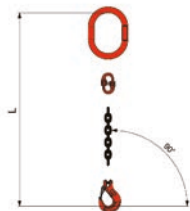

PENDENTI G80 A BRACCI MULTIPLI CON CATENA ACCIAIO **GRADO 80**

MADE IN ITALY

GANCI A FORCELLA "CLEVIS"

CARTEC

TIPO **CB**

1 BRACCIO

Codice	G80/1/KL-06	G80/1/KL-07	G80/1/KL-08	G80/1/KL-10	G80/1/KL-13	G80/1/KL-16
Portata kg.	1.120	1.500	2.000	3.150	5.300	8.000
L = 1 mt	G80/1/KL-06/1	G80/1/KL-07/1	G80/1/KL-08/1	G80/1/KL-10/1	G80/1/KL-13/1	G80/1/KL-16/1
L = 1,5 mt	G80/1/KL-06/1,5	G80/1/KL-07/1,5	G80/1/KL-08/1,5	G80/1/KL-10/1,5	G80/1/KL-13/1,5	G80/1/KL-16/1,5
L = 2 mt	G80/1/KL-06/2	G80/1/KL-07/2	G80/1/KL-08/2	G80/1/KL-10/2	G80/1/KL-13/2	G80/1/KL-16/2
1 mt./succ						

2 BRACCI

Codice	G80/2/KL-06	G80/2/KL-07	G80/2/KL-08	G80/2/KL-10	G80/2/KL-13	G80/2/KL-16
Portata kg.	1.600	2.120	2.800	4.250	7.500	11.200
L = 1 mt	G80/2/KL-06/1	G80/2/KL-07/1	G80/2/KL-08/1	G80/2/KL-10/1	G80/2/KL-13/1	G80/2/KL-16/1
L = 1,5 mt	G80/2/KL-06/1,5	G80/2/KL-07/1,5	G80/2/KL-08/1,5	G80/2/KL-10/1,5	G80/2/KL-13/1,5	G80/2/KL-16/1,5
L = 2 mt	G80/2/KL-06/2	G80/2/KL-07/2	G80/2/KL-08/2	G80/2/KL-10/2	G80/2/KL-13/2	G80/2/KL-16/2
1 mt./succ						

3 BRACCI

Codice	G80/3/KL-06	G80/3/KL-07	G80/3/KL-08	G80/3/KL-10	G80/3/KL-13	G80/3/KL-16
Portata kg.	2.360	3.150	4.250	6.700	11.200	17.000
L = 1 mt	G80/3/KL-06/1	G80/3/KL-07/1	G80/3/KL-08/1	G80/3/KL-10/1	G80/3/KL-13/1	G80/3/KL-16/1
L = 1,5 mt	G80/3/KL-06/1,5	G80/3/KL-07/1,5	G80/3/KL-08/1,5	G80/3/KL-10/1,5	G80/3/KL-13/1,5	G80/3/KL-16/1,5
L = 2 mt	G80/3/KL-06/2	G80/3/KL-07/2	G80/3/KL-08/2	G80/3/KL-10/2	G80/3/KL-13/2	G80/3/KL-16/2
1 mt./succ						

4 BRACCI

Codice	G80/4/KL-06	G80/4/KL-07	G80/4/KL-08	G80/4/KL-10	G80/4/KL-13	G80/4/KL-16
Portata kg.	2.360	3.150	4.250	6.700	11.200	17.000
L = 1 mt	G80/4/KL-06/1	G80/4/KL-07/1	G80/4/KL-08/1	G80/4/KL-10/1	G80/4/KL-13/1	G80/4/KL-16/1
L = 1,5 mt	G80/4/KL-06/1,5	G80/4/KL-07/1,5	G80/4/KL-08/1,5	G80/4/KL-10/1,5	G80/4/KL-13/1,5	G80/4/KL-16/1,5
L = 2 mt	G80/4/KL-06/2	G80/4/KL-07/2	G80/4/KL-08/2	G80/4/KL-10/2	G80/4/KL-13/2	G80/4/KL-16/2
1 mt./succ						