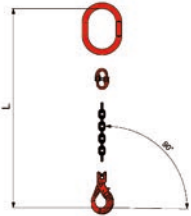

4 BRACCI

Codice	G80/4/KL-06	G80/4/KL-07	G80/4/KL-08	G80/4/KL-10	G80/4/KL-13	G80/4/KL-16
Portata kg.	2.360	3.150	4.250	6.700	11.200	17.000
L = 1 mt	G80/4/KL-06/1	G80/4/KL-07/1	G80/4/KL-08/1	G80/4/KL-10/1	G80/4/KL-13/1	G80/4/KL-16/1
L = 1,5 mt	G80/4/KL-06/1,5	G80/4/KL-07/1,5	G80/4/KL-08/1,5	G80/4/KL-10/1,5	G80/4/KL-13/1,5	G80/4/KL-16/1,5
L = 2 mt	G80/4/KL-06/2	G80/4/KL-07/2	G80/4/KL-08/2	G80/4/KL-10/2	G80/4/KL-13/2	G80/4/KL-16/2
1 mt./succ						

Codice	CD06	CD08	CD08	CD10	CD13	CD16
--------	------	------	------	------	------	------

*Su richiesta fornibile in box

PENDENTI G80 A BRACCI MULTIPLI CON CATENA ACCIAIO **GRADO 80**

MADE IN ITALY
CARTEC

GANCI A FORCELLA SELF-LOCKING

TIPO **CRF**

1 BRACCIO

Codice	G80/1/KL-06/B	G80/1/KL-07/B	G80/1/KL-08/B	G80/1/KL-10/B	G80/1/KL-13/B	G80/1/KL-16/B
Portata kg.	1.120	1.500	2.000	3.150	5.300	8.000
L = 1 mt	G80/1/KL-06/B/1	G80/1/KL-07/B/1	G80/1/KL-08/B/1	G80/1/KL-10/B/1	G80/1/KL-13/B/1	G80/1/KL-16/B/1
L = 1,5 mt	G80/1/KL-06/B/1,5	G80/1/KL-07/B/1,5	G80/1/KL-08/B/1,5	G80/1/KL-10/B/1,5	G80/1/KL-13/B/1,5	G80/1/KL-16/B/1,5
L = 2 mt	G80/1/KL-06/B/2	G80/1/KL-07/B/2	G80/1/KL-08/B/2	G80/1/KL-10/B/2	G80/1/KL-13/B/2	G80/1/KL-16/B/2
1 mt./succ						

2 BRACCI

Codice	G80/2/KL-06/B	G80/2/KL-07/B	G80/2/KL-08/B	G80/2/KL-10/B	G80/2/KL-13/B	G80/2/KL-16/B
Portata kg.	1.600	2.120	2.800	4.250	7.500	11.200
L = 1 mt	G80/2/KL-06/B/1	G80/2/KL-07/B/1	G80/2/KL-08/B/1	G80/2/KL-10/B/1	G80/2/KL-13/B/1	G80/2/KL-16/B/1
L = 1,5 mt	G80/2/KL-06/B/1,5	G80/2/KL-07/B/1,5	G80/2/KL-08/B/1,5	G80/2/KL-10/B/1,5	G80/2/KL-13/B/1,5	G80/2/KL-16/B/1,5
L = 2 mt	G80/2/KL-06/B/2	G80/2/KL-07/B/2	G80/2/KL-08/B/2	G80/2/KL-10/B/2	G80/2/KL-13/B/2	G80/2/KL-16/B/2
1 mt./succ						