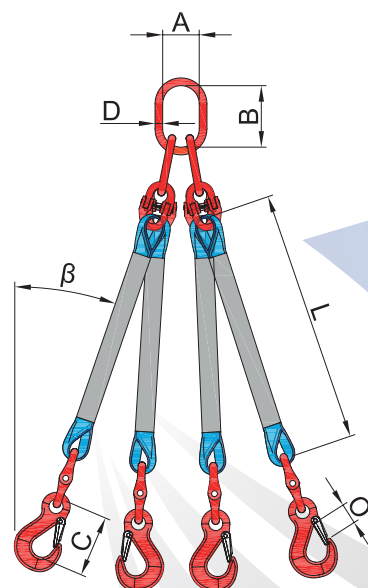

Accessori standard utilizzati in tabella

Maglia di giunzione

Gancio ad occhio

Sagola

Grillo

Gancio speciale
per poliestere

La lunghezza "L" espressa nei disegni si riferisce alla lunghezza della sola fune in poliestere.
Tutte le funi sono rivestite con guaina tubolare in poliestere.

PENDENTI A BRACCI MULTIPLI IN FUNE DI POLIESTERE

ALLESTIMENTO A 3 BRACCI

| CODICE | COLORE | PORTATA WLL | | CAMPANELLA AxBxD mm | GANCIO CxO mm |
|------------|---------|------------------------|-------------------------|---------------------------|---------------------|
| | | β 0°-45° t | β 45°-60° t | | |
| P021003MSM | VIOLA | 2,1 | 1,5 | 75x135x18 | 80x20 |
| P042003MSM | VERDE | 4,2 | 3 | 90x160x22 | 105x23 |
| P063003MSM | GIALLO | 6,3 | 4,5 | 100x180x26 | 121x27 |
| P084003MSM | GRIGIO | 8,4 | 6 | 110x210x32 | 147x35 |
| P105003MSM | ROSSO | 10,5 | 7,5 | 110x210x32 | 147x35 |
| P126003MSM | MARRONE | 12,6 | 9 | 140x260x36 | 187x43 |
| P168003MSM | BLU | 16,8 | 12 | 140x260x36 | 187x43 |
| P210003MSM | ARANCIO | 21 | 15 | 150x275x38 | 230x53 |