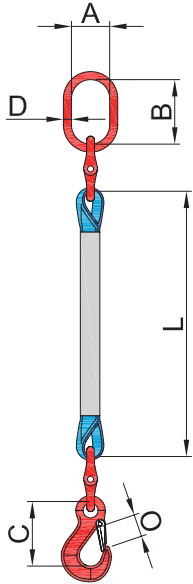

PENDENTI A BRACCI MULTIPLI IN FUNE DI POLIESTERE

ALLESTIMENTO A 1 BRACCIO

| CODICE | COLORE | PORTATA WLL t | CAMPANELLA AxBxD mm | GANCIO CxO mm |
|------------|---------|---------------------|---------------------------|---------------------|
| P010001MSM | VIOLA | 1 | 70x120x14 | 80x20 |
| P020001MSM | VERDE | 2 | 70x120x14 | 105x23 |
| P030001MSM | GIALLO | 3 | 80x140x16 | 121x27 |
| P040001MSM | GRIGIO | 4 | 95x160x19 | 147x35 |
| P050001MSM | ROSSO | 5 | 95x160x19 | 147x35 |
| P060001MSM | MARRONE | 6 | 110x160x23 | 187x43 |
| P080001MSM | BLU | 8 | 110x160x23 | 187x43 |
| P100001MSM | ARANCIO | 10 | 130x230x33 | 230x53 |

ALLESTIMENTO A 2 BRACCI

| CODICE | COLORE | PORTATA WLL | | CAMPANELLA AxBxD mm | GANCIO CxO mm |
|------------|---------|------------------------|-------------------------|---------------------------|---------------------|
| | | β 0°-45° t | β 45°-60° t | | |
| P014002MSM | VIOLA | 1,4 | 1 | 70x120x14 | 80x20 |
| P028002MSM | VERDE | 2,8 | 2 | 80x140x16 | 105x23 |
| P042002MSM | GIALLO | 4,2 | 3 | 95x160x19 | 121x27 |
| P056002MSM | GRIGIO | 5,6 | 4 | 95x160x19 | 147x35 |
| P070002MSM | ROSSO | 7 | 5 | 110x160x23 | 147x35 |
| P084002MSM | MARRONE | 8,4 | 6 | 110x160x23 | 187x43 |
| P112002MSM | BLU | 11,2 | 8 | 130x230x33 | 187x43 |
| P140002MSM | ARANCIO | 14 | 10 | 130x230x33 | 230x53 |

Accessori standard utilizzati in tabella

Maglia di giunzione

Gancio ad occhio

Sagola

Grillo

Gancio speciale
per poliestere

La lunghezza "L" espressa nei disegni si riferisce alla lunghezza della sola fune in poliestere.
Tutte le funi sono rivestite con guaina tubolare in poliestere.