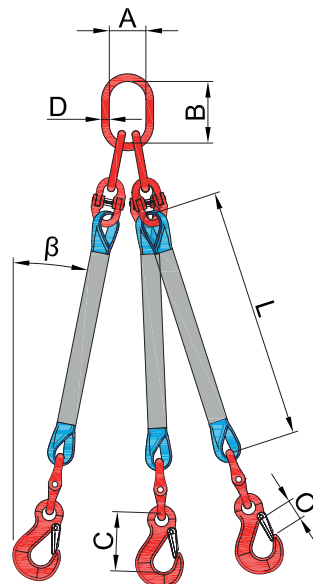

Accessori standard utilizzati in tabella

Maglia di giunzione

Gancio ad occhio

Sagola

Grillo

Gancio speciale
per poliestere

La lunghezza "L" espressa nei disegni si riferisce alla lunghezza della sola fune in poliestere.
Tutte le funi sono rivestite con guaina tubolare in poliestere.

PENDENTI A BRACCI MULTIPLI IN FUNE DI POLIESTERE

ALLESTIMENTO A 3 BRACCI

| CODICE | COLORE | PORTATA WLL | | CAMPANELLA AxBxD mm | GANCIO CxO mm |
|------------|---------|------------------------|-------------------------|---------------------------|---------------------|
| | | β 0°-45° t | β 45°-60° t | | |
| P021003MSM | VIOLA | 2,1 | 1,5 | 75x135x18 | 80x20 |
| P042003MSM | VERDE | 4,2 | 3 | 90x160x22 | 105x23 |
| P063003MSM | GIALLO | 6,3 | 4,5 | 100x180x26 | 121x27 |
| P084003MSM | GRIGIO | 8,4 | 6 | 110x210x32 | 147x35 |
| P105003MSM | ROSSO | 10,5 | 7,5 | 110x210x32 | 147x35 |
| P126003MSM | MARRONE | 12,6 | 9 | 140x260x36 | 187x43 |
| P168003MSM | BLU | 16,8 | 12 | 140x260x36 | 187x43 |
| P210003MSM | ARANCIO | 21 | 15 | 150x275x38 | 230x53 |