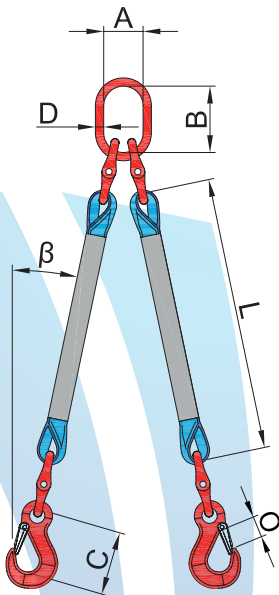

PENDENTI A BRACCI MULTIPLI IN FUNE DI POLIESTERE

ALLESTIMENTO A 1 BRACCIO

| CODICE | COLORE | PORTATA WLL t | CAMPANELLA AxBxD mm | GANCIO CxO mm |
|------------|---------|---------------------|---------------------------|---------------------|
| P010001MSM | VIOLA | 1 | 70x120x14 | 80x20 |
| P020001MSM | VERDE | 2 | 70x120x14 | 105x23 |
| P030001MSM | GIALLO | 3 | 80x140x16 | 121x27 |
| P040001MSM | GRIGIO | 4 | 95x160x19 | 147x35 |
| P050001MSM | ROSSO | 5 | 95x160x19 | 147x35 |
| P060001MSM | MARRONE | 6 | 110x160x23 | 187x43 |
| P080001MSM | BLU | 8 | 110x160x23 | 187x43 |
| P100001MSM | ARANCIO | 10 | 130x230x33 | 230x53 |

ALLESTIMENTO A 2 BRACCI

| CODICE | COLORE | PORTATA WLL | | CAMPANELLA AxBxD mm | GANCIO CxO mm |
|------------|---------|------------------------|-------------------------|---------------------------|---------------------|
| | | β 0°-45° t | β 45°-60° t | | |
| P014002MSM | VIOLA | 1,4 | 1 | 70x120x14 | 80x20 |
| P028002MSM | VERDE | 2,8 | 2 | 80x140x16 | 105x23 |
| P042002MSM | GIALLO | 4,2 | 3 | 95x160x19 | 121x27 |
| P056002MSM | GRIGIO | 5,6 | 4 | 95x160x19 | 147x35 |
| P070002MSM | ROSSO | 7 | 5 | 110x160x23 | 147x35 |
| P084002MSM | MARRONE | 8,4 | 6 | 110x160x23 | 187x43 |
| P112002MSM | BLU | 11,2 | 8 | 130x230x33 | 187x43 |
| P140002MSM | ARANCIO | 14 | 10 | 130x230x33 | 230x53 |

Accessori standard utilizzati in tabella

Maglia di giunzione

Gancio ad occhio

Sagola

Grillo

Gancio speciale
per poliestere

La lunghezza "L" espressa nei disegni si riferisce alla lunghezza della sola fune in poliestere.
Tutte le funi sono rivestite con guaina tubolare in poliestere.