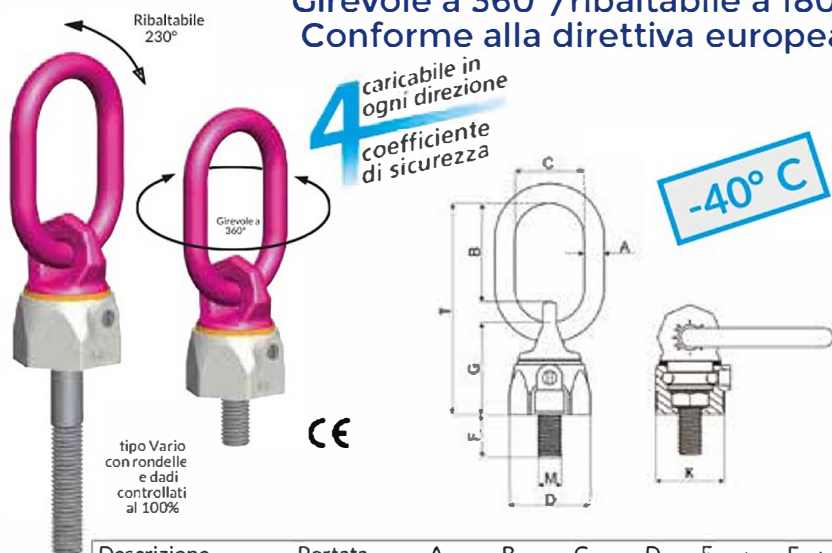

PUNTI DI SOLLEVAMENTO AVVITIBILI

GOLFARE AD ANELLO ORIENTABILE - VWBG-V -

Girevole a 360°/ribaltabile a 180° con doppio cuscinetto
Conforme alla direttiva europea macchine 2006/42 CE

Descrizione	Portata [t]	A [mm]	B [mm]	C [mm]	D [mm]	F _{stand.} [mm]	F _{vario} [mm]	K [mm]	M [mm]	T [mm]	X [mm]	Cod. N° Stand.	Cod. N° Vario con dado e rondella
VWBG-V0,3 M8	0,3(0,4)	8	31	29	30	13	8-102	28	8	76	18	7103720	8600330
VWBG-V0,45 M10	0,45(0,6)	8	31	29	36	17	10-122	30	10	78	19	7103715	8600331
VWBG-V0,6 M12	0,6(0,7)	10	49	35	42	21	12-140	36	12	107	19	7100180	8600332
VWBG-V1,0 M14	1,0(1,25)	13	46	38	48	21	14-65	41	14	113	-	-	8600337
VWBG-V1,3 M16	1,3(1,5)	13	46	38	48	25	16-180	41	16	113	28	7100430	8600333
VWBG-V1,8 M18	1,8(2,0)	13	54	35	62	27	18-83	55	18	137	-	-	8600338
VWBG-V2,0 M20	2,0(2,5)	13	54	35	62	33	20-223	55	20	137	30	7100800	8600334
VWBG-V2,0 M22	2,0(2,5)	13	54	35	62	33	22-94	55	22	137	-	-	8600334
VWBG-V3,5 M24	3,5(4,0)	18	66	40	81	40	24-255	70	24	173	25	7100640	8600335
VWBG-V3,5 M27	3,5(4,0)	18	66	40	81	40	27-92	70	27	173	-	-	8600335
VWBG-V5,0 M30	5,0(6,0)	22	90	50	99	50	30-330	85	30	221	32	7100650	8600336