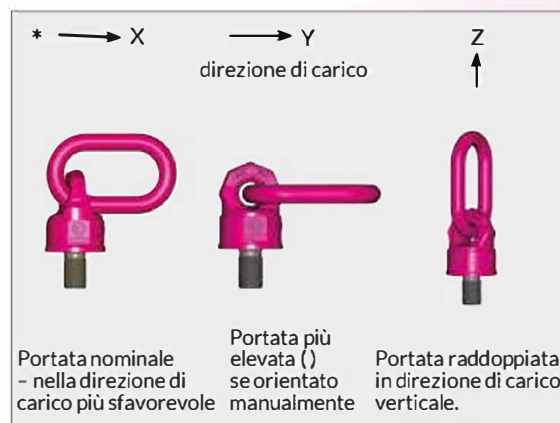

GOLFARE AD ANELLO ORIENTABILE - VWBG

Descrizione	Portata [t]	A [mm]	B [mm]	C [mm]	D [mm]	F_{stand.} [mm]	F_{vario} [mm]	G [mm]	K [mm]	M [mm]	T [mm]	Cod. N° Stand.	Cod. N° Vario con dado e rondella
VWBG6(7,5) M33	6(7,5)	22	86	50	90	-	33-300	94	80	33	208	-	8600150
VWBG8(10) M36-39	8(10)	22	86	50	90	54	36-300	94	80	36-39	208	7999059	8600451
VWBG12(13) M42-45	12(13)	26	111	65	98	63	42-300	96	85	42-45	235	7999044	8600452
VWBG12(15) M45	12(15)	26	111	65	98	67	-	96	85	45	235	7900455	-
VWBG13(16) M48-52	13(16)	26	111	65	98	68	48-300	96	85	48-52	235	7999045	8600453
VWBG14(20) M52	14(20)	32	119	70	120	78	52-300	120	95	52	274	7901081	8600158
VWBG16(22) M56-62	16(22)	32	119	70	120	84	56-300	120	95	56-62	274	7999004	8600454
VWBG16(25) M64-76	16(25)	32	119	70	120	94	64-300	120	95	64-76	274	7999043	8600455
VWBG31,5(40) M72-76	31,5(40)	46	130	90	170	108	72-300	159	145	72-76	338	7900097	8600456
VWBG35(48) M80-85	35(48)	46	130	90	170	120	80-300	159	145	80-85	338	7900100	8600457
VWBG40(50) M90-150	40(50)	46	130	90	170	135	90-300	159	145	90-150	338	7995545	8600157
VWBG40(50) M90-150	40(50)	46	170	110	170	135	90-300	159	145	90-150	378	7903408	8600458

In caso d'ordine indicare le dimensioni desiderate F ed M.