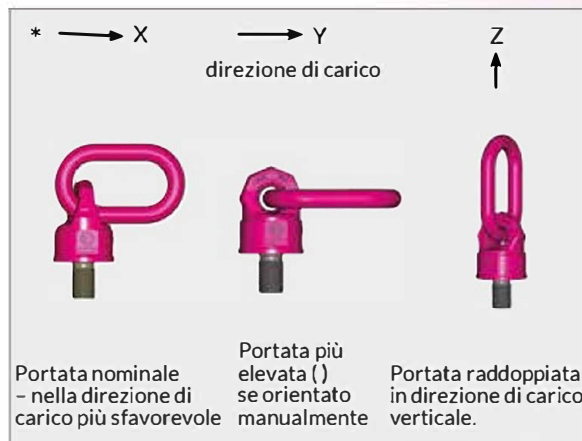

PUNTI DI SOLLEVAMENTO AVVITIBILI

GOLFARE AD ANELLO ORIENTABILE - VWBG-V -

Girevole a 360°/ribaltabile a 180° con doppio cuscinetto
Conforme alla direttiva europea macchine 2006/42 CE

Descrizione	Portata [t]	A [mm]	B [mm]	C [mm]	D [mm]	F _{stand.} [mm]	F _{vario} [mm]	K [mm]	M [mm]	T [mm]	X [mm]	Cod. N° Stand.	Cod. N° Vario con dado e rondella
VWBG-V0,3 M8	0,3(0,4)	8	31	29	30	13	8-102	28	8	76	18	7103720	8600330
VWBG-V0,45 M10	0,45(0,6)	8	31	29	36	17	10-122	30	10	78	19	7103715	8600331
VWBG-V0,6 M12	0,6(0,7)	10	49	35	42	21	12-140	36	12	107	19	7100180	8600332
VWBG-V1,0 M14	1,0(1,25)	13	46	38	48	21	14-65	41	14	113	-	-	8600337
VWBG-V1,3 M16	1,3(1,5)	13	46	38	48	25	16-180	41	16	113	28	7100430	8600333
VWBG-V1,8 M18	1,8(2,0)	13	54	35	62	27	18-83	55	18	137	-	-	8600338
VWBG-V2,0 M20	2,0(2,5)	13	54	35	62	33	20-223	55	20	137	30	7100800	8600334
VWBG-V2,0 M22	2,0(2,5)	13	54	35	62	33	22-94	55	22	137	-	-	8600334
VWBG-V3,5 M24	3,5(4,0)	18	66	40	81	40	24-255	70	24	173	25	7100640	8600335
VWBG-V3,5 M27	3,5(4,0)	18	66	40	81	40	27-92	70	27	173	-	-	8600335
VWBG-V5,0 M30	5,0(6,0)	22	90	50	99	50	30-330	85	30	221	32	7100650	8600336