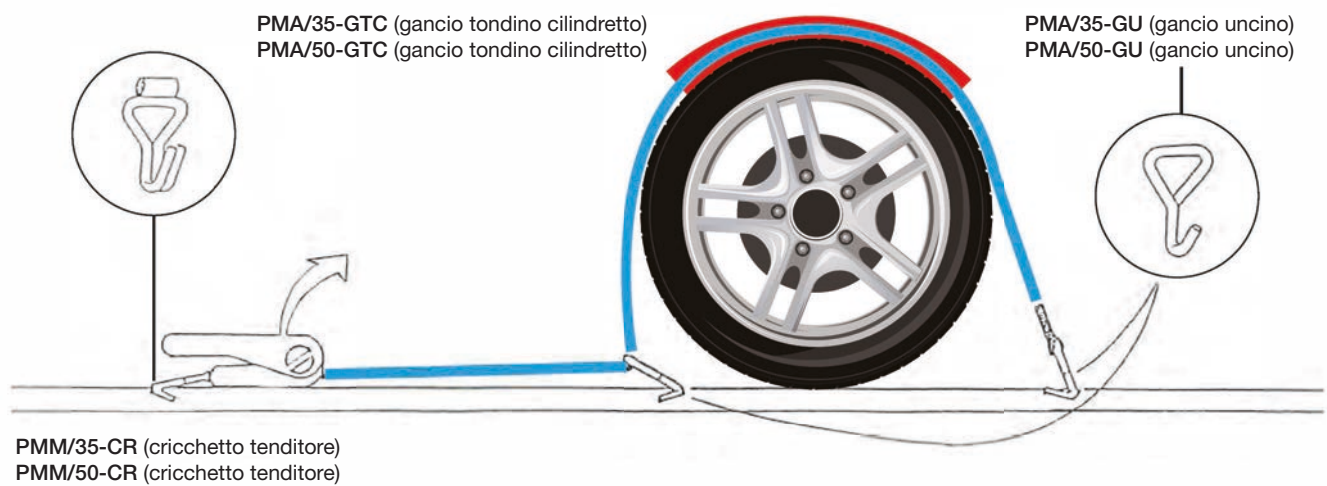

SISTEMI DI ANCORAGGIO SPECIALI

SISTEMA DI ANCORAGGIO PER VEICOLI SU BISARCHE

Guaina mod. ARI
come protezione

ANCO-BISARCA: SISTEMI DI ANCORAGGIO PER VEICOLI SU BISARCHE

Codice	Descrizione
ANCO-BISARCA-35	Sistemi di ancoraggio per bisarca con CR35 e nastro mm. 35 - Lunghezza mt. 3,5 LC 1000 / 2000 daN
ANCO-BISARCA-50	Sistemi di ancoraggio per bisarca con CR50 e nastro mm. 50 - Lunghezza mt. 3,5 LC 2000 / 4000 daN