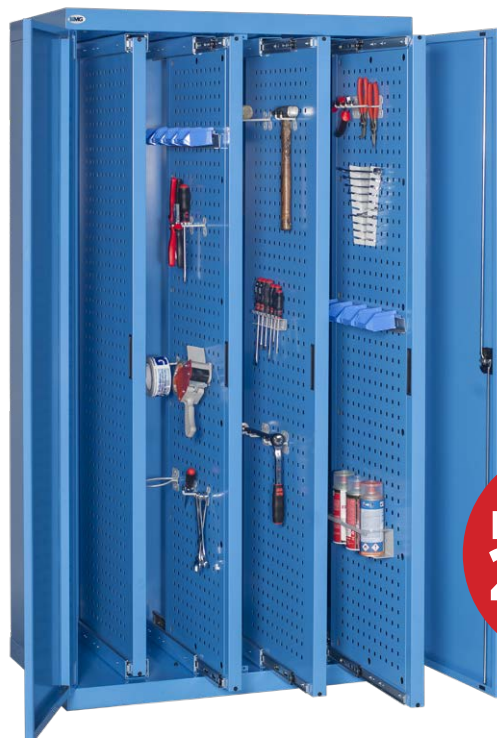

## Armadi

**AN1000 01**

Armadio ad ante, con 4 telai porta boccole

- fornito senza boccole
- ogni fila contiene 10 boccole ISO 40 o 8 boccole iso 50

Dim. mm 1023 x 555 x 2000 H

**AN1000 02**

Armadio ad ante, con 3 telai porta boccole e 1 cassetto h 150 mm

- fornito senza boccole
- ogni fila contiene 10 boccole ISO 40 o 8 boccole iso 50

Dim. mm 1023 x 555 x 2000 H

**Z100**

Armadio ad ante e serratura ad asta con 4 pannelli foro quadro, estraibili

Dim. armadio mm 1050 x 645 x 1960 H

Dim. pannello forato mm 550 x 1810 H

novità  
**2023**