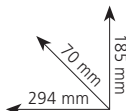

Avvitatori

W6V4

Avvitatore per cartongesso

Velocità 4.500 giri/min

- Velocità fino a 4.500 giri/min
- Potenza 620 W
- Scatola ingranaggi in alluminio
- Ghiera di regolazione della profondità dell'avvitatura
- Compatto e leggero

Applicazioni: per fissare viti per pareti in cartongesso, viti da legno e viti autofilettanti.

In dotazione: puntale, portainseri magnetico, inserto.

Viti autopercoranti / per cartongesso Ø 6 / Ø 6 mm

Attacco portautensili 1/4" esagonale

Potenza assorbita 620 W

Velocità a vuoto 0 ~ 4.500 giri/min

Peso 1,4 kg

Livello rumorosità 76 dB (A)

Codice articolo W6V4LA

Codice EAN 4966376280452