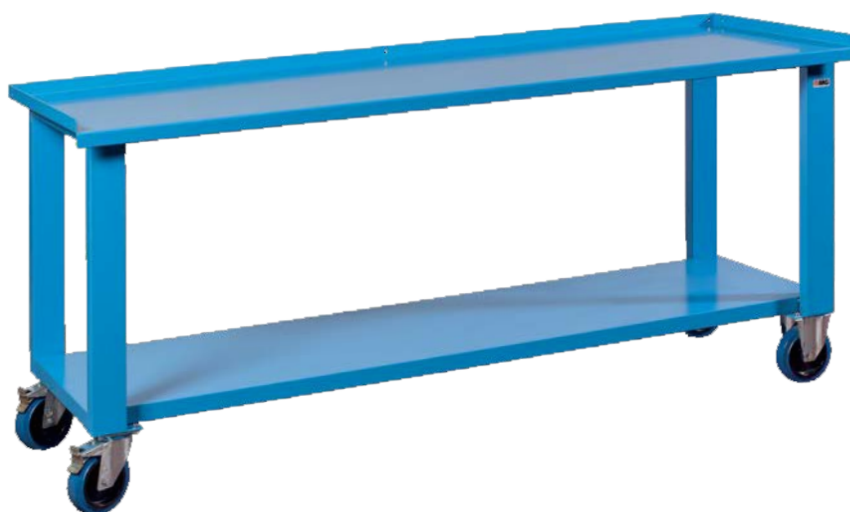

Banchi nonoblocco con ruote

Ogni banco è dotato di ruote diam. mm 150 in gomma super elastica anti traccia
(2 fisse e 2 girevoli con freno)

Banco su ruote con piano in legno multistrato di Faggio sp. 35mm

MG142

- portata 600 kg

Dim. mm 1000 X 700 X 905 H

MG143

- portata 600 kg

Dim. mm 1500 X 700 X 905 H

MG144

- portata 500 kg

Dim. mm 2000 X 700 X 905 H

Piano in
**LEGNO
MULTISTRATO
DI FAGGIO
SP. 35mm**

Banco su ruote con piano in lamiera sp. 3mm

MG132

- portata 600 kg

Dim. mm 1000 X 700 X 870 H

MG133

- portata 600 kg

Dim. mm 1500 X 700 X 870 H

MG134

- portata 500 kg

Dim. mm 2000 X 700 X 870 H