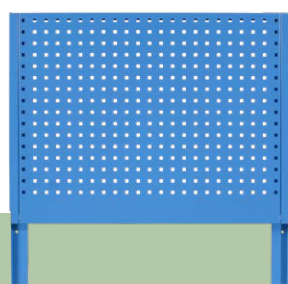

Carrelli componibili

novità
2023

Una nuova linea
di carrelli componibili,
funzionali e super
accessoriat!

MG405S 01

Carrello componibile a 3 piani,
con tamponamento laterale foro quadro,
tamponamento posteriore liscio, coppia
ante battente,
pannello foro quadro con montanti e
Top

Dim. mm 926 x 634 x 1500 H

MG405S 02

Carrello componibile a 3
piani con pannello foro
quadro

Dim. mm 926 x 606 x 1500 H

MG405S 03

Carrello componibile a 3
piani con pannelli laterali

Dim. mm 926 x 606 x 834 H

MG405S 04

Carrello componibile a 3 piani
con pannelli laterali e pannello posteriore

Dim. mm 926 x 606 x 834 H

Componenti carrelli

Linea MODULAR

MG405S

Carrello componibile
a tre piani

Dim. mm 926 x 606 x 834 H

MG405SKSA

Pannello +
montanti Dim. mm
866 x 700 H

MG405SLPA

Pannello laterale
Dim. mm 466 x 677 H

MG405SPP

Pannello posteriore
Dim. mm 786 x 680 H

MG405SAB

Coppia ante