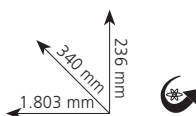

CG36DB (CORPO MACCHINA)

Decespugliatore Brushless 36 V

NEW

MV
MULTI VOLT

BRUSH
LESS
Brushless Motor

- 36 V Multi Volt
- Motore Brushless
- Elevato lavoro per carica
- 3 velocità elettroniche
- Motore posizionato nella parte posteriore per un miglior bilanciamento
- Indicatore di accensione a led
- Funzione di auto-spegnimento dopo 1 minuto di inoperatività
- Meccanismo di cambio filo rapido
- Interruttore con leva di sicurezza
- Versione corpo macchina

Elevato lavoro per carica

Applicazioni: sfalcio d'erba nei prati, nei giardini e nelle aree verdi.

In dotazione: parassassi, testina a filo nylon, occhiali di protezione, cintura, chiave esagonale, chiave a brugola.

Posizione del motore	posteriore
Capacità di taglio	310 mm
Utensile di taglio	testina a filo di nylon
Velocità a vuoto (Eco / Normal / Power)	4.000 / 5.500 / 6.500 giri/min
Tempo di lavoro (con BSL36A18)	39 minuti (Power Mode)
Batterie compatibili	Multi Volt
Peso (con batteria BSL36A18)	4,6 kg
Codice articolo CG36DBW4	Codice EAN 4966376336296

RB36DA (CORPO MACCHINA)

Soffiatore Brushless 36 V

MV
MULTI VOLT

BRUSH
LESS
Brushless Motor

- 36 V Multi Volt
- Motore Brushless
- Elevate prestazioni, pari a quelle di un prodotto con motore a scoppio
- Elevato lavoro per carica
- Ventola assiale che garantisce un elevato volume d'aria
- 4 velocità elettroniche + modalità turbo
- Compatto e bilanciato
- Versione corpo macchina

Elevate prestazioni

Applicazioni: pulizia di spazi aperti come parchi, giardini, impianti sportivi.

In dotazione: tubo dritto.