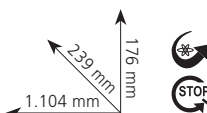

Elevato lavoro per carica

**Applicazioni:** manutenzione di siepi.

**In dotazione:** fodero coprilama.

Lunghezza lama	620 mm
Lunghezza effettiva	560 mm
Velocità	1.000 ~ 1.500 corse/min
Passo dente	35 mm
Batterie compatibili	Multi Volt
Peso (con batteria BSL36A18)	4,1 kg
Codice articolo CH3656DAW4	Codice EAN 4966376303502