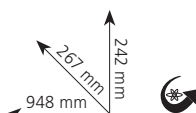

Applicazioni: pulizia di spazi aperti come parchi, giardini, impianti sportivi.

In dotazione: tubo dritto.

Volume d'aria	680 m³/ora
↳ modalità turbo	800 m³/ora
Velocità d'uscita aria	45 m/s
↳ modalità turbo	53 m/s
Velocità ventola motore	0 ~ 20.500 / 24.000 giri/min
Autonomia di lavoro	9,5 minuti in turbo mode
Batterie compatibili	Multi Volt
Peso (con batteria BSL36A18)	3,5 kg
Codice articolo RB36DAW4	Codice EAN 4966376317523

CH3656DA (CORPO MACCHINA)

Tosasepi 36 V

MV
MULTI VOLT

- 36 V Multi Volt
- Elevate prestazioni
- Elevato lavoro per carica (oltre 1 ora di autonomia con BSL36A18)
- Lama doppia, a doppio taglio (forgiata a 3 taglienti)
- 4 velocità elettroniche
- Carter inferiore in alluminio
- Larga impugnatura superiore
- Versione corpo macchina