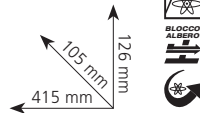

**In dotazione:** cuffia in lana d'agnello, platorello, chiavi, impugnatura laterale.

Diametro platorello	180 mm
Attacco alberino filettato	M14 x 2
Potenza assorbita	750 W
Velocità a vuoto	1.900 / 3.400 giri/min
Peso	2,9 kg
Codice articolo SAT180L1	Codice EAN 4966376278862

### SP18VA

Levigatrice - lucidatrice

Potenza 1.250 W

- Potenza 1.250 W
- Platorello Ø 180 mm
- Velocità variabile con regolatore di giri e blocco per funzionamento continuo
- Avviamento progressivo, senza sbilanciamenti
- Pratica impugnatura ad anello, per assicurare una presa sicura in ogni condizione

### S18SB

Levigatrice - lucidatrice

Potenza 705 W

- Potenza 705 W
- Platorello Ø 180 mm
- Interruttore con blocco per funzionamento continuo
- Impugnatura laterale

**Applicazioni:** levigatura e lucidatura di superfici metalliche verniciate, levigatura di superfici laccate. Lucidatura di oggetti in resina sintetica o ebanite, smerigliatura preventiva di superfici metalliche prive di verniciatura.

**In dotazione:** carta abrasiva, platorello, chiave, impugnatura laterale.

Diametro platorello	180 mm
Attacco alberino filettato	M14 x 2
Potenza assorbita	705 W
Velocità a vuoto	4.500 giri/min
Peso	2 kg
Codice articolo S18SBWA	Codice EAN 4966376278725