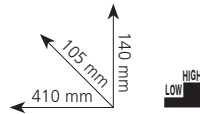

### SAT180

Levigatrice - lucidatrice

Potenza 750 W

- Potenza 750 W
- Platorello Ø 180 mm
- 2 velocità: 1.900 / 3.400 giri/min
- Interruttore con blocco per funzionamento continuo
- Impugnatura laterale

**Applicazioni:** particolarmente indicata per lavori di carrozzeria e falegnameria. Levigatura e lucidatura di superfici metalliche verniciate, levigatura di superfici laccate. Lucidatura di oggetti in resina sintetica o ebanite, smerigliatura preventiva di superfici metalliche prive di verniciatura.

### SP18VA

Levigatrice - lucidatrice

Potenza 1.250 W

- Potenza 1.250 W
- Platorello Ø 180 mm
- Velocità variabile con regolatore di giri e blocco per funzionamento continuo
- Avviamento progressivo, senza sbilanciamenti
- Pratica impugnatura ad anello, per assicurare una presa sicura in ogni condizione

### S18SB

Levigatrice - lucidatrice

Potenza 705 W

- Potenza 705 W
- Platorello Ø 180 mm
- Interruttore con blocco per funzionamento continuo
- Impugnatura laterale

**Applicazioni:** levigatura e lucidatura di superfici metalliche verniciate, levigatura di superfici laccate. Lucidatura di oggetti in resina sintetica o ebanite, smerigliatura preventiva di superfici metalliche prive di verniciatura.

**In dotazione:** carta abrasiva, platorello, chiave, impugnatura laterale.

Diametro platorello	180 mm
Attacco alberino filettato	M14 x 2
Potenza assorbita	705 W
Velocità a vuoto	4.500 giri/min
Peso	2 kg
Codice articolo S18SBWA	Codice EAN 4966376278725