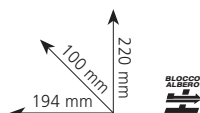

**In dotazione:** disco abrasivo, cuffia in lana d'agnello, platorello, chiavi, impugnatura ad anello.

Diametro platorello	180 mm
Attacco alberino filettato	M14 x 2
Potenza assorbita	1.250 W
Velocità a vuoto	600 ~ 3.400 giri/min
Peso	2,9 kg
Codice articolo SP18VAUA	Codice EAN 4966376279241

### S18SB

Levigatrice - lucidatrice

Potenza 705 W

- Potenza 705 W
- Platorello Ø 180 mm
- Interruttore con blocco per funzionamento continuo
- Impugnatura laterale

**Applicazioni:** levigatura e lucidatura di superfici metalliche verniciate, levigatura di superfici laccate. Lucidatura di oggetti in resina sintetica o ebanite, smerigliatura preventiva di superfici metalliche prive di verniciatura.

**In dotazione:** carta abrasiva, platorello, chiave, impugnatura laterale.

Diametro platorello	180 mm
Attacco alberino filettato	M14 x 2
Potenza assorbita	705 W
Velocità a vuoto	4.500 giri/min
Peso	2 kg
Codice articolo S18SBWA	Codice EAN 4966376278725