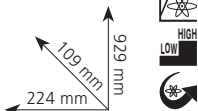

UM36DA (CORPO MACCHINA)
 Misceleatore Brushless 36 V

Ø max frusta 200 mm

- 36 V Multi Volt
- Motore Brushless
- Avviamento progressivo
- Regolazione della velocità tramite interruttore
- Interruttore con blocco ON
- Controllo di velocità costante
- Batteria protetta dall'ingresso di residui
- Blocco di sicurezza OFF
- Generosa protezione anti-schizzi in gomma
- Cambio meccanico a 2 velocità
- Versione corpo macchina

Applicazioni: miscelare colle, vernici e malta.

In dotazione: frusta Ø 150 mm, impugnatura laterale, chiave 17/19 - n° 2 chiavi 17/22.

Diametro massimo frusta	200 mm
Attacco frusta	M14
Velocità a vuoto	0 ~ 500 / 1.200 giri/min
Batterie compatibili	Multi Volt
Peso (con batteria BSL36B18)	4,7 kg
Codice articolo UM36DAW4	Codice EAN 4966376333066