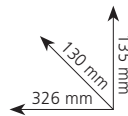

G18DBL

Smerigliatrice Brushless 18 V

Motore Brushless

- 18 V - 5 Ah
- Motore Brushless
- Ø disco 125 mm
- Avviamento progressivo
- Modalità automatica che adatta la velocità valutando se la macchina lavora a vuoto o sotto carico
- Protezione ZVRP che evita la ripartenza accidentale in seguito ad un'interruzione di corrente
- Filtri laterali anti-polvere facili da pulire
- Display autonomia residua batteria

Applicazioni: taglio e sbavatura.

In dotazione: n° 2 batterie BSL1850, caricabatteria UC18YFSL (autoventilato), disco abrasivo, chiave, impugnatura laterale, valigetta stackable.

Ø del disco	125 mm
Ø foro del disco	22 mm
Attacco alberino filettato	M14 x 2
Velocità a vuoto	9.000 giri/min
↳ modalità automatica (auto mode)	a vuoto 5.500 giri/min con carico 9.000 giri/min
Dati tipici batteria slide	18 V - 5 Ah - batteria al litio
Tempo di ricarica	75 minuti
Circonferenza impugnatura	152 mm
Peso	2,3 kg
Codice articolo G18DBLWS	Codice EAN 4966376314300

Disponibile anche nella versione: corpo macchina e valigetta stackable

Codice articolo G18DBLSTK2   Codice EAN 8054111930048

G18DBBVL

Smerigliatrice Brushless 18 V

Motore Brushless e freno motore elettrico

- 18 V - 5 Ah
- Motore Brushless
- Ø disco 125 mm
- Freno motore elettrico
- Avviamento progressivo
- Velocità variabile e costante sotto carico
- Modalità automatica che adatta la velocità valutando se la macchina lavora a vuoto o sotto carico
- Protezione ZVRP che evita la ripartenza accidentale in seguito ad un'interruzione di corrente
- Impugnatura laterale antivibrante
- Filtri laterali anti-polvere facili da pulire
- Display autonomia residua batteria

Applicazioni: taglio, sbavatura leggera e pesante, finitura.