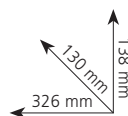

G18DBL

Smerigliatrice Brushless 18 V

Motore Brushless

- 18 V - 5 Ah
- Motore Brushless
- Ø disco 125 mm
- Avviamento progressivo
- Modalità automatica che adatta la velocità valutando se la macchina lavora a vuoto o sotto carico
- Protezione ZVRP che evita la ripartenza accidentale in seguito ad un'interruzione di corrente
- Filtri laterali anti-polvere facili da pulire
- Display autonomia residua batteria

Applicazioni: taglio e sbavatura.

In dotazione: n° 2 batterie BSL1850, caricabatteria UC18YFSL (autoventilato), disco abrasivo, chiave, impugnatura laterale, valigetta stackable.

Ø del disco	125 mm
Ø foro del disco	22 mm
Attacco alberino filettato	M14 x 2
Velocità a vuoto	9.000 giri/min
↳ modalità automatica (auto mode)	a vuoto 5.500 giri/min con carico 9.000 giri/min
Dati tipici batteria slide	18 V - 5 Ah - batteria al litio
Tempo di ricarica	75 minuti
Circonferenza impugnatura	152 mm
Peso	2,3 kg
Codice articolo G18DBLWS	Codice EAN 4966376314300

Disponibile anche nella versione: corpo macchina e valigetta stackable

Codice articolo G18DBLSTK2   Codice EAN 8054111930048

G18DBBVL

Smerigliatrice Brushless 18 V

Motore Brushless e freno motore elettrico

- 18 V - 5 Ah
- Motore Brushless
- Ø disco 125 mm
- Freno motore elettrico
- Avviamento progressivo
- Velocità variabile e costante sotto carico
- Modalità automatica che adatta la velocità valutando se la macchina lavora a vuoto o sotto carico
- Protezione ZVRP che evita la ripartenza accidentale in seguito ad un'interruzione di corrente
- Impugnatura laterale antivibrante
- Filtri laterali anti-polvere facili da pulire
- Display autonomia residua batteria

Applicazioni: taglio, sbavatura leggera e pesante, finitura.