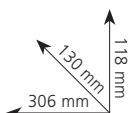

## G18DSL2 (CORPO MACCHINA) Smerigliatrice 18 V

- 18 V
- Ø disco 115 mm
- Protezione ZVRP che evita la ripartenza accidentale in seguito ad un'interruzione di corrente
- Display autonomia residua batteria
- Versione corpo macchina

Ø del disco	125 mm
Ø foro del disco	22 mm
Attacco alberino filettato	M14 x 2
Velocità a vuoto	4.700 - 9.000 giri/min
↳ modalità automatica (auto mode)	a vuoto 5.500 giri/min con carico 9.000 giri/min
Dati tipici batteria slide	18 V - 5 Ah - batteria al litio
Tempo di ricarica	75 minuti
Circonferenza impugnatura	152 mm
Peso	2,7 kg
Codice articolo G18DBBVLWQ	Codice EAN 4966376314157