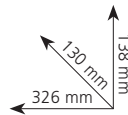

G18DBL

Smerigliatrice Brushless 18 V

Motore Brushless

- 18 V - 5 Ah
- Motore Brushless
- Ø disco 125 mm
- Avviamento progressivo
- Modalità automatica che adatta la velocità valutando se la macchina lavora a vuoto o sotto carico
- Protezione ZVRP che evita la ripartenza accidentale in seguito ad un'interruzione di corrente
- Filtri laterali anti-polvere facili da pulire
- Display autonomia residua batteria

Applicazioni: taglio e sbavatura.

In dotazione: n° 2 batterie BSL1850, caricabatteria UC18YFSL (autoventilato), disco abrasivo, chiave, impugnatura laterale, valigetta stackable.

Ø del disco	125 mm
Ø foro del disco	22 mm
Attacco alberino filettato	M14 x 2
Velocità a vuoto	9.000 giri/min
↳ modalità automatica (auto mode)	a vuoto 5.500 giri/min con carico 9.000 giri/min
Dati tipici batteria slide	18 V - 5 Ah - batteria al litio
Tempo di ricarica	75 minuti
Circonferenza impugnatura	152 mm
Peso	2,3 kg
Codice articolo G18DBLWS	Codice EAN 4966376314300

Disponibile anche nella versione: corpo macchina e valigetta stackable

Codice articolo G18DBLSTK2   Codice EAN 8054111930048

G18DBBVL

Smerigliatrice Brushless 18 V

Motore Brushless e freno motore elettrico

- 18 V - 5 Ah
- Motore Brushless
- Ø disco 125 mm
- Freno motore elettrico
- Avviamento progressivo
- Velocità variabile e costante sotto carico
- Modalità automatica che adatta la velocità valutando se la macchina lavora a vuoto o sotto carico
- Protezione ZVRP che evita la ripartenza accidentale in seguito ad un'interruzione di corrente
- Impugnatura laterale antivibrante
- Filtri laterali anti-polvere facili da pulire
- Display autonomia residua batteria

Applicazioni: taglio, sbavatura leggera e pesante, finitura.