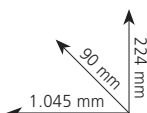

Applicazioni: indicata per lavori di costruzione esterna e fondamenta.

In dotazione: valigetta.

Capacità massima di taglio / piega	tondini Ø 16 mm
Velocità per tagliare	2,6 s
Velocità per piegare a 180°	3,8 s
Angolo di piega	0 - 180°
Taglia contemporaneamente	2 x Ø 10 mm
Piega contemporaneamente	3 x Ø 10 mm - 2 x Ø 13 mm
N° di tagli per carica	130 x Ø 16 mm (con BSL36A18)
N° di pieghe a 90° per carica	310 x Ø 13 mm (con BSL36A18)
Batterie compatibili	Multi Volt
Peso (con batteria BSL36A18)	18,6 kg
Codice articolo VB3616DAW2	Codice EAN 4966376331857

Cover protettiva della batteria

Applicazioni: perfetto nella preparazione di cemento e calcestruzzo vibrato.

In dotazione: asta vibrante Ø 28 mm.

Tipo di vibratore	ad albero flessibile
Diametro asta	28 mm
Profondità di lavoro massima	824 mm
Velocità a vuoto	12.000 (N) / 15.200 (P) cicli/min
Capacità di lavoro con velocità (N)	18 m³ - 60 minuti (BSL36B18)
Capacità di lavoro con velocità (P)	13 m³ - 45 minuti (BSL36B18)
Batterie compatibili	Multi Volt
Peso (con batteria BSL36B18)	4,2 kg
Codice articolo UV3628DAW4	Codice EAN 4966376333011