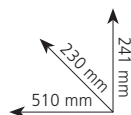

VB3616DA (CORPO MACCHINA)

Taglia e piega tondini Brushless 36 V

La prima al mondo a batteria!

- 36 V Multi Volt
- Motore Brushless
- Frizione di sicurezza meccanica
- Sistema di sicurezza anti-inceppamento del tondino
- Azionamento meccanico motorizzato a camme ed ingranaggi
- Taglia e piega tondini fino a Ø 16 mm
- Può tagliare contemporaneamente 2 tondini Ø 10 mm
- Può piegare contemporaneamente 2 tondini Ø 13 mm
- Può piegare contemporaneamente 3 tondini Ø 10 mm
- Un selettore permette di impostare facilmente l'angolo di piega
- L'interruttore permette la regolazione manuale dell'angolo di piega
- La modalità di rotazione inversa facilita la rimozione del tondino
- Versione corpo macchina

Applicazioni: indicata per lavori di costruzione esterna e fondamenta.

In dotazione: valigetta.

Capacità massima di taglio / piega	tondini Ø 16 mm
Velocità per tagliare	2,6 s
Velocità per piegare a 180°	3,8 s
Angolo di piega	0 - 180°
Taglia contemporaneamente	2 x Ø 10 mm
Piega contemporaneamente	3 x Ø 10 mm - 2 x Ø 13 mm
N° di tagli per carica	130 x Ø 16 mm (con BSL36A18)
N° di pieghe a 90° per carica	310 x Ø 13 mm (con BSL36A18)
Batterie compatibili	Multi Volt
Peso (con batteria BSL36A18)	18,6 kg
Codice articolo VB3616DAW2	Codice EAN 4966376331857

Cover protettiva della batteria

Applicazioni: perfetto nella preparazione di cemento e calcestruzzo vibrato.

In dotazione: asta vibrante Ø 28 mm.

Tipo di vibratore	ad albero flessibile
Diametro asta	28 mm
Profondità di lavoro massima	824 mm
Velocità a vuoto	12.000 (N) / 15.200 (P) cicli/min
Capacità di lavoro con velocità (N)	18 m³ - 60 minuti (BSL36B18)
Capacità di lavoro con velocità (P)	13 m³ - 45 minuti (BSL36B18)
Batterie compatibili	Multi Volt
Peso (con batteria BSL36B18)	4,2 kg
Codice articolo UV3628DAW4	Codice EAN 4966376333011